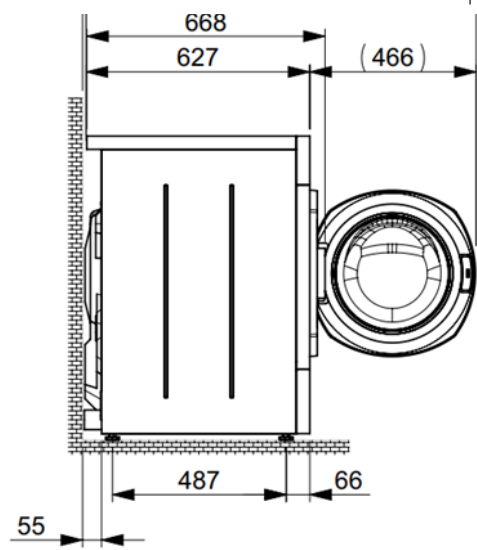

Abmessungen

*Stand 04.2026, technische Änderungen vorbehalten