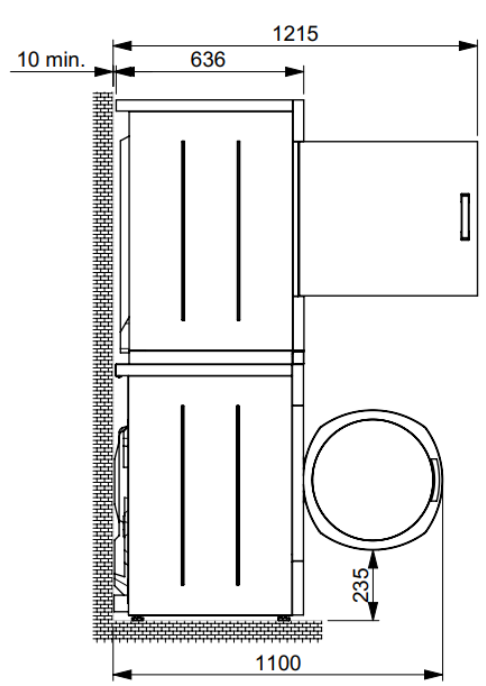

Abmessungen

*Stand 04.2026, technische Änderungen vorbehalten