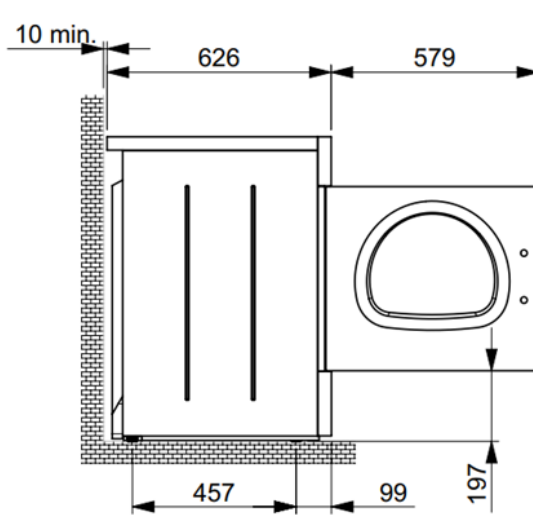

## Technische Daten

Modellbezeichnung	Speedstar Waschmaschine	Speedstar Trockner
Füllmenge	8 kg	8 kg
Schleuderdrehzahl	1400 U/min	-
Energieeffizienzklasse	A	B
Schleuder- / Kondensationseffizienz	B	B
Luftschallemissionsklasse	B	-
Türbandung	wählbar	wählbar
Anzahl Sprachen	26	26
Anschlussspannung	230 V 1N	230 V 1N
Anschlusskabel	1LNPE / 1.5 mm <sup>2</sup> / 1.6 m	1LNPE / 1.5 mm <sup>2</sup> / 1.4 m
Wasseranschluss	¾" 1.5 m	-
Wasserablauf	10 / 15 mm - 1.5 m	10 / 15 mm - 1.9 m
Abmessungen (H x B x T inkl. Wandabstand)	85 x 60 x 67 cm	85 x 60 x 64 cm
Leergewicht	90 kg	62 kg
Herstellungsland	CH	CH

# Abmessungen

\*Stand 04.2026, technische Änderungen vorbehalten