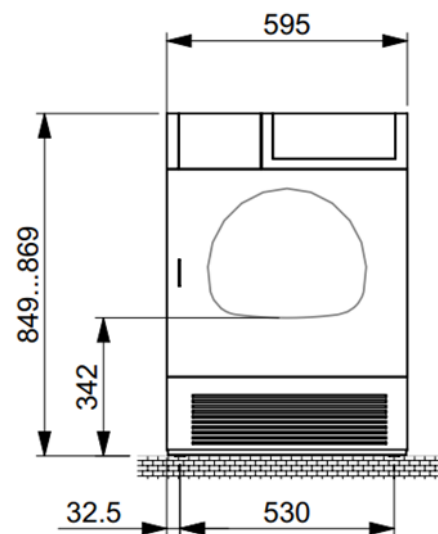

## Technische Daten

Modellbezeichnung	Speedstar Waschmaschine	Speedstar Trockner
Füllmenge	8 kg	8 kg
Schleuderdrehzahl	1400 U/min	-
Energieeffizienzklasse	A	B
Schleuder- / Kondensationseffizienz	B	B
Luftschallemissionsklasse	B	-
Türbandung	wählbar	wählbar
Anzahl Sprachen	26	26
Anschlussspannung	230 V 1N	230 V 1N
Anschlusskabel	1LNPE / 1.5 mm <sup>2</sup> / 1.6 m	1LNPE / 1.5 mm <sup>2</sup> / 1.4 m
Wasseranschluss	¾" 1.5 m	-
Wasserablauf	10 / 15 mm - 1.5 m	10 / 15 mm - 1.9 m
Abmessungen (H x B x T inkl. Wandabstand)	85 x 60 x 67 cm	85 x 60 x 64 cm
Leergewicht	90 kg	62 kg
Herstellungsland	CH	CH

# Abmessungen

\*Stand 04.2026, technische Änderungen vorbehalten