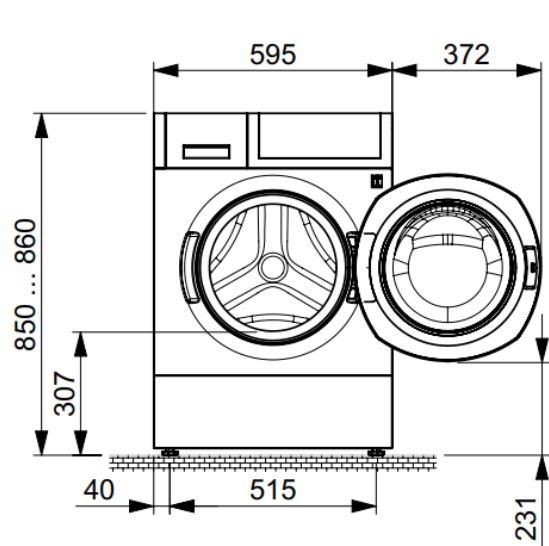

## Technische Daten

Modellbezeichnung	Speedstar Waschmaschine	Speedstar Trockner
Füllmenge	8 kg	8 kg
Schleuderdrehzahl	1400 U/min	-
Energieeffizienzklasse	A	B
Schleuder- / Kondensationseffizienz	B	B
Luftschallemissionsklasse	B	-
Türbandung	wählbar	wählbar
Anzahl Sprachen	26	26
Anschlussspannung	230 V 1N	230 V 1N
Anschlusskabel	1LNPE / 1.5 mm <sup>2</sup> / 1.6 m	1LNPE / 1.5 mm <sup>2</sup> / 1.4 m
Wasseranschluss	¾" 1.5 m	-
Wasserablauf	10 / 15 mm - 1.5 m	10 / 15 mm - 1.9 m
Abmessungen (H x B x T inkl. Wandabstand)	85 x 60 x 67 cm	85 x 60 x 64 cm
Leergewicht	90 kg	62 kg
Herstellungsland	CH	CH

# Abmessungen

\*Stand 04.2026, technische Änderungen vorbehalten