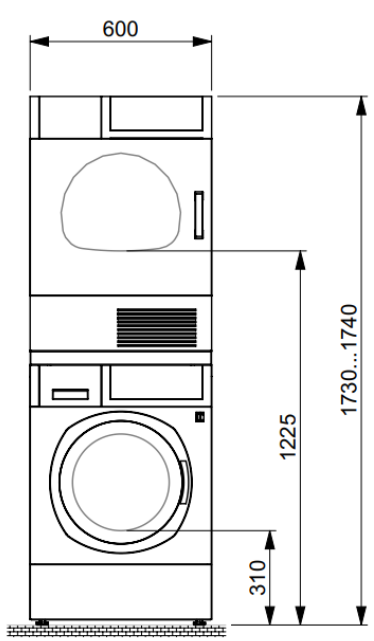

## Technische Daten

Modellbezeichnung	Speedstar Waschmaschine	Speedstar Trockner
Füllmenge	8 kg	8 kg
Schleuderdrehzahl	1400 U/min	-
Energieeffizienzklasse	A	B
Schleuder- / Kondensationseffizienz	B	B
Luftschallemissionsklasse	B	-
Türbandung	wählbar	wählbar
Anzahl Sprachen	26	26
Anschlussspannung	230 V 1N	230 V 1N
Anschlusskabel	1LNPE / 1.5 mm <sup>2</sup> / 1.6 m	1LNPE / 1.5 mm <sup>2</sup> / 1.4 m
Wasseranschluss	¾" 1.5 m	-
Wasserablauf	10 / 15 mm - 1.5 m	10 / 15 mm - 1.9 m
Abmessungen (H x B x T inkl. Wandabstand)	85 x 60 x 67 cm	85 x 60 x 64 cm
Leergewicht	90 kg	62 kg
Herstellungsland	CH	CH

# Abmessungen

\*Stand 04.2026, technische Änderungen vorbehalten