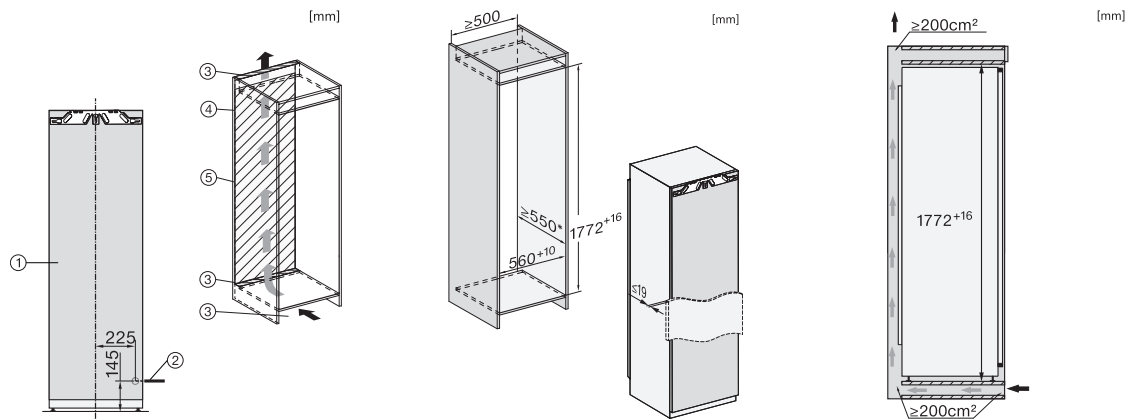

K 7748 C

Einbau-Kühlschrank 178 cm Nischenhöhe

mit PerfectFresh Pro für längere Frische, LED-Beleuchtung und 4*-Gefrierfach.

EAN: 4002516981657 / Materialnummer: 13000760 /

Alte Materialnummer: 36774808CH

Technische Daten

Nischenbreite in mm min.	560
Nischenbreite in mm max.	570
Nischenhöhe in mm min.	1772
Nischenhöhe in mm max.	1788
Niscentiefe in mm	550
Gerätebreite in mm	559
Gerätehöhe in mm	1770
Gerätetiefe in mm	546
Gewicht in kg	63,5
Befestigungstechnik	Festtür
Max. Türfrontgewicht Kühlteil in kg	26
Klimaklasse	SN-T
Kühlzone in l	248
davon PerfectFresh-Zone in l	98
4-Sterne-Gefrierzone in l	27
Gesamtnutzinhalt in l	275
Lagerzeit bei Störung in h	14
Gefriervermögen in kg/24 h	2,00
Luftschallemissionsklasse (A-D)	B
Luftschallemissionen in dB(A) re1pW	33
Stromaufnahme in Milliampere (mA)	1200
Spannung in V	230-240
Absicherung in A	10
Phasenanzahl	1
Frequenz in Hz	50-60
Länge der elektrischen Leitung in m	2,2
Leuchtmittel tauschen	Kundendienst
Mitgeliefertes Zubehör	
Eierablage	•
Eiswürfelschale	•

K 7748 C

Einbau-Kühlschrank 178 cm Nischenhöhe
mit PerfectFresh Pro für längere Frische, LED-Beleuchtung und 4*-Gefrierfach.

K7733E, K7763E, K7732D, K7732E, K7734F, K7764E,
K7743E, K7744E, K7773D, K7774D, Installation