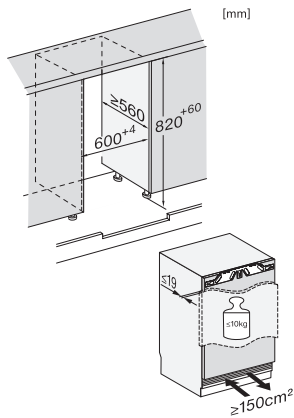

FNUS 7040 D

Unterbau-Gefrierschrank 82–88 cm Nischenhöhe
mit NoFrost, SoftClose und SuperFrost im kompakten Design.

EAN: 4002516848745 / Materialnummer: 12690490 /
Alte Materialnummer: 37704010CH

| | |
|-------------------------------------|---------|
| Gewicht in kg | 35,0 |
| Befestigungstechnik | Festtür |
| Max. Türfrontgewicht Kühlteil in kg | 10 |
| Klimaklasse | SN-T |
| 4-Sterne-Gefrierzone in l | 74 |
| Gesamtnutzinhalt in l | 74 |
| Lagerzeit bei Störung in h | 12 |
| Gefriervermögen in kg/24 h | 8,20 |
| Luftschallemissionsklasse (A-D) | B |
| Luftschallemissionen in dB(A) re1pW | 32 |
| Stromaufnahme in Milliampere (mA) | 2000 |
| Spannung in V | 220-240 |
| Absicherung in A | 10 |
| Phasenanzahl | 1 |
| Frequenz in Hz | 50-60 |
| Länge der elektrischen Leitung in m | 2,2 |
| Mitgeliefertes Zubehör | |
| Eiswürfelschale | • |

FNUS 7040 D

Unterbau-Gefrierschrank 82–88 cm Nischenhöhe
mit NoFrost, SoftClose und SuperFrost im kompakten Design.

KU7016D, KU7015D, KU7035D, FNUS7040D, Built-
under, Nischenmaß

KU7016D, KU7015D, KU7035D, KU7135C,
FNUS7040D, FNUS7140C, Built-under,
Installationskizze (*Fußnote)

*1. Ansicht von Vorne, 2. Netzanschlussleitung L =
2200 mm, 3. Kein Anschluss in diesem Bereich

KU7016D, KU7015D, KU7035D, FNUS7040D, Built-
under, Seitenansicht