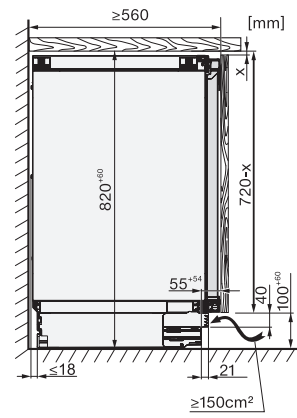

FNUS 7040 D

Unterbau-Gefrierschrank 82–88 cm Nischenhöhe
mit NoFrost, SoftClose und SuperFrost im kompakten Design.

EAN: 4002516848745 / Materialnummer: 12690490 /
Alte Materialnummer: 37704010CH

| | |
|-------------------------------------|---------|
| Gewicht in kg | 35,0 |
| Befestigungstechnik | Festtür |
| Max. Türfrontgewicht Kühlteil in kg | 10 |
| Klimaklasse | SN-T |
| 4-Sterne-Gefrierzone in l | 74 |
| Gesamtnutzinhalt in l | 74 |
| Lagerzeit bei Störung in h | 12 |
| Gefriervermögen in kg/24 h | 8,20 |
| Luftschallemissionsklasse (A-D) | B |
| Luftschallemissionen in dB(A) re1pW | 32 |
| Stromaufnahme in Milliampere (mA) | 2000 |
| Spannung in V | 220-240 |
| Absicherung in A | 10 |
| Phasenanzahl | 1 |
| Frequenz in Hz | 50-60 |
| Länge der elektrischen Leitung in m | 2,2 |
| Mitgeliefertes Zubehör | |
| Eiswürfelschale | • |

FNUS 7040 D

Unterbau-Gefrierschrank 82–88 cm Nischenhöhe
mit NoFrost, SoftClose und SuperFrost im kompakten Design.

KU7016D, KU7015D, KU7035D, FNUS7040D, Built-
under, Nischenmaß

KU7016D, KU7015D, KU7035D, KU7135C,
FNUS7040D, FNUS7140C, Built-under,
Installationskizze (*Fußnote)

*1. Ansicht von Vorne, 2. Netzanschlussleitung L =
2200 mm, 3. Kein Anschluss in diesem Bereich

KU7016D, KU7015D, KU7035D, FNUS7040D, Built-
under, Seitenansicht