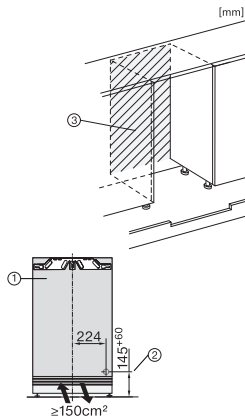

FNUS 7040 D

Unterbau-Gefrierschrank 82–88 cm Nischenhöhe
mit NoFrost, SoftClose und SuperFrost im kompakten Design.

EAN: 4002516848745 / Materialnummer: 12690490 /
Alte Materialnummer: 37704010CH

| | |
|-------------------------------------|---------|
| Gewicht in kg | 35,0 |
| Befestigungstechnik | Festtür |
| Max. Türfrontgewicht Kühlteil in kg | 10 |
| Klimaklasse | SN-T |
| 4-Sterne-Gefrierzone in l | 74 |
| Gesamtnutzinhalt in l | 74 |
| Lagerzeit bei Störung in h | 12 |
| Gefriervermögen in kg/24 h | 8,20 |
| Luftschallemissionsklasse (A-D) | B |
| Luftschallemissionen in dB(A) re1pW | 32 |
| Stromaufnahme in Milliampere (mA) | 2000 |
| Spannung in V | 220-240 |
| Absicherung in A | 10 |
| Phasenanzahl | 1 |
| Frequenz in Hz | 50-60 |
| Länge der elektrischen Leitung in m | 2,2 |
| Mitgeliefertes Zubehör | |
| Eiswürfelschale | • |

FNUS 7040 D

Unterbau-Gefrierschrank 82–88 cm Nischenhöhe
mit NoFrost, SoftClose und SuperFrost im kompakten Design.

KU7016D, KU7015D, KU7035D, FNUS7040D, Built-
under, Nischenmaß

KU7016D, KU7015D, KU7035D, KU7135C,
FNUS7040D, FNUS7140C, Built-under,
Installationskizze (*Fußnote)

*1. Ansicht von Vorne, 2. Netzanschlussleitung L =
2200 mm, 3. Kein Anschluss in diesem Bereich

KU7016D, KU7015D, KU7035D, FNUS7040D, Built-
under, Seitenansicht