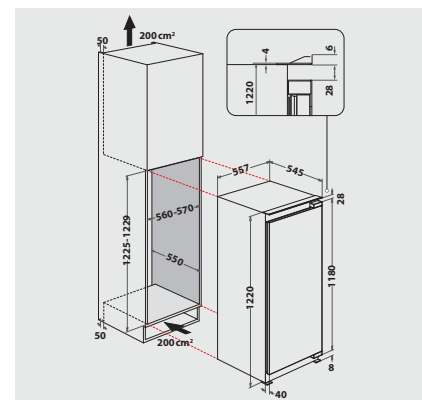

TECHNISCHE DATEN

- Einfache Festtürmontage SETMO-QUICK

¹ Energieeffizienzklassen-Spektrum von A bis G