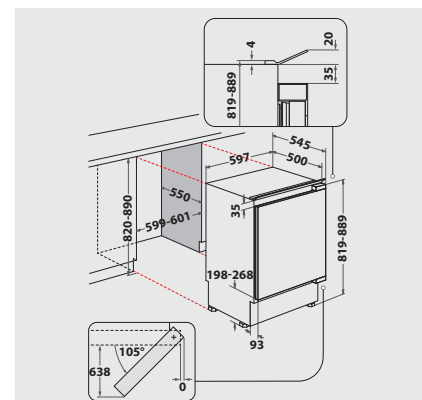

## TECHNISCHE DATEN

- Einfache Festtürmontage SUPER-SETMO
- Gesamtanschluss: 100 W
- Türanschlag rechts, wechselbar
- Maße (HxBxT): 815x596x545 mm

<sup>1</sup> Energieeffizienzklassen-Spektrum von A bis G