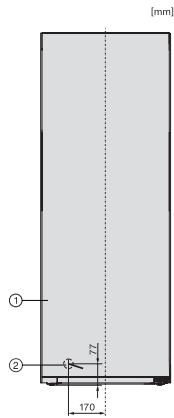

FN 4342 D
Stand-Gefrierschrank
mit NoFrost, SideOpen und XXL Box für hohen Komfort.

FN4342E, FN4342D, FN4842D, FN4844C, Installation
(*Fußnote) (Skizze)

*1. Ansicht von Vorne, 2.
Netzanschlussleitung, L = 2100 mm