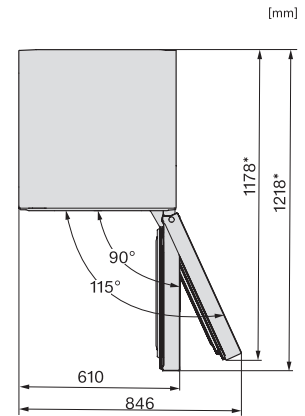

FN 4342 D
Stand-Gefrierschrank
mit NoFrost, SideOpen und XXL Box für hohen Komfort.

EAN: 4002516741541 / Materialnummer: 12430270 / Alte Materialnummer: 37434244CH

Luftschallemissionen in dB(A) re1pW	36
Stromaufnahme in Milliampere (mA)	1300
Spannung in V	220-240
Absicherung in A	10
Phasenanzahl	1
Frequenz in Hz	50-60
Länge der elektrischen Leitung in m	2,1
Leuchtmittel tauschen	Kundendienst
Mitgeliefertes Zubehör	
Eiswürfelschale	•

FN 4342 D
Stand-Gefrierschrank
mit NoFrost, SideOpen und XXL Box für hohen Komfort.

FN4342E, FN4342D, FN4842D, FN4844C, Installation
(*Fußnote) (Skizze)

*1. Ansicht von Vorne, 2.
Netzanschlussleitung, L = 2100 mm

K4343DD, K4343FD, K4343ED, FN4342E, FN4342D,
Aufstellskizze (*Fußnote) (Skizze)

*Damit der deklarierte Energieverbrauch erzielt wird, sind die dem Gerät beigefügten Abstandshalter zu verwenden. Hierdurch vergrößert sich die Gerätetiefe um ca. 15 mm. Das Gerät ist ohne Verwendung der Abstandshalter voll funktionsfähig, hat aber einen geringfügig höheren Energieverbrauch.