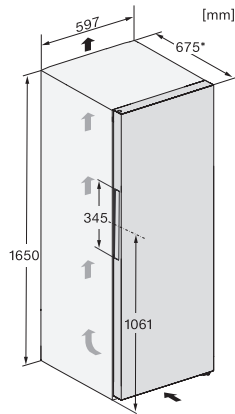

FN 4342 D
Stand-Gefrierschrank
mit NoFrost, SideOpen und XXL Box für hohen Komfort.

EAN: 4002516741541 / Materialnummer: 12430270 / Alte Materialnummer: 37434244CH

Luftschallemissionen in dB(A) re1pW	36
Stromaufnahme in Milliampere (mA)	1300
Spannung in V	220-240
Absicherung in A	10
Phasenanzahl	1
Frequenz in Hz	50-60
Länge der elektrischen Leitung in m	2,1
Leuchtmittel tauschen	Kundendienst
Mitgeliefertes Zubehör	
Eiswürfelschale	•

FN 4342 D
Stand-Gefrierschrank
mit NoFrost, SideOpen und XXL Box für hohen Komfort.

FN4342E, FN4342D, FN4842D, FN4844C, Installation
(*Fußnote) (Skizze)

*1. Ansicht von Vorne, 2.
Netzanschlussleitung, L = 2100 mm

K4343DD, K4343FD, K4343ED, FN4342E, FN4342D,
Aufstellskizze (*Fußnote) (Skizze)

*Damit der deklarierte Energieverbrauch erzielt wird, sind die dem Gerät beigefügten Abstandshalter zu verwenden. Hierdurch vergrößert sich die Gerätetiefe um ca. 15 mm. Das Gerät ist ohne Verwendung der Abstandshalter voll funktionsfähig, hat aber einen geringfügig höheren Energieverbrauch.