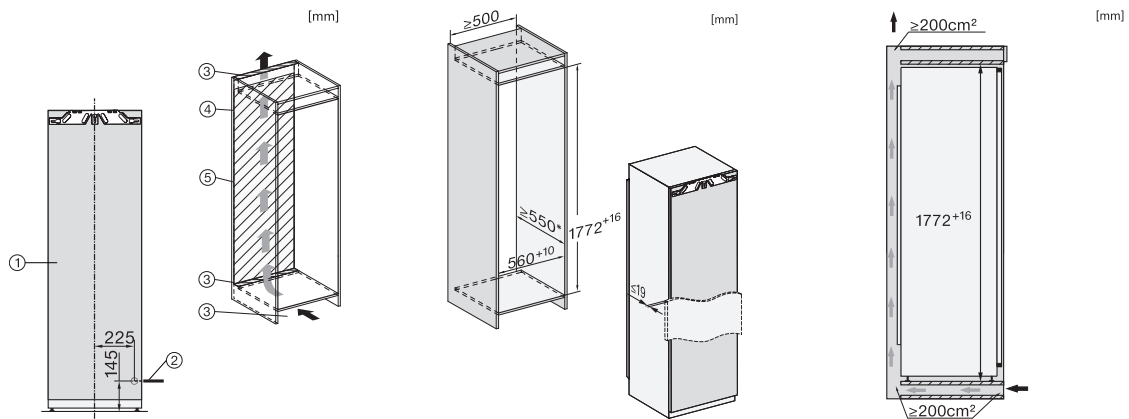

K 7777 C

Einbau-Kühlschrank

mit FlexiLight 2.0, PerfectFresh Active – aktive Befeuchtung für beste Frische.

K7733E, K7763E, K7732D, K7732E, K7734F, K7764E, K7743E, K7744E, K7773D, K7774D, Installation (Fußnote*) (Skizze)

*1. Ansicht von Vorne, 2. Netzanschlussleitung, L = 2100 mm, 3. Lüftungsausschnitt min. 200 cm², 4. Belüftung, 5. Kein Anschluss in diesem Bereich

K7733E, K7763E, K7732D, K7732E, K7734F, K7764E, K7743E, K7744E, K7773D, K7774D, Einbau (Fußnote*) (Skizze)

*Der deklarierte Energieverbrauch wurde mit einer Nischentiefe von 560 mm ermittelt. Das Kältegerät ist bei einer Nischentiefe von 550 mm voll funktionsfähig, hat aber einen geringfügig höheren Energieverbrauch.

K7733E, K7763E, K7732D, K7732E, K7734F, K7764E, K7743E, K7744E, K7773D, K7774D, Seitenansicht (Skizze)