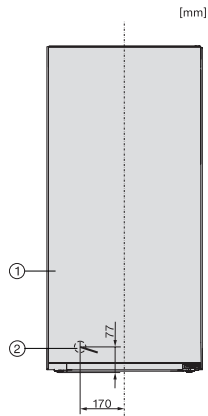

FN 4312 D
Stand-Gefrierschrank
mit NoFrost, SideOpen und XXL Box für hohen Komfort.

FN4312E, FN4312D, FN4812D, Installation (*Fußnote)
(Skizze)

*1. Ansicht von Vorne, 2.
Netzanschlussleitung, L = 2100 mm