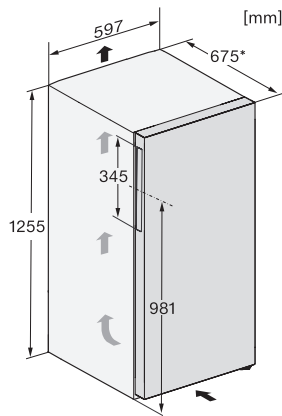

EAN: 4002516741527 / Materialnummer: 12430250 / Alte Materialnummer: 37431244CH

Gerätekategorie	
Gefrierschrank	•
Bauform	
Standgerät	•
Türanschlag	rechts
Türanschlag wechselbar	•
Design	
Gehäusefarbe	Weiss
Frontfarbe	Weiss
Bedienkomfort	
Vernetzung mit Miele@home	•
NoFrost	•
VarioRoom	•
Türöffnungshilfe	SideOpen
Steuerung	
Bedienkonzept	SensorTouch
Gradgenaue Einstellung	Gefriertemperatur
Unabhängige Temperaturregelung der Kühl- und Gefrierzone	Nein
SuperFrost	•
Anzahl Temperaturzonen	1
Sabbat-Modus	•
Party-Modus	•
Gefriergerät/-zone	
Anzahl Gefrierschubladen	4
davon XXL Box	1
Effizienz und Nachhaltigkeit	
Energieeffizienzklasse (A bis G)	D
Energieverbrauch pro Jahr in kWh	166,00
Energieverbrauch in 24 h in kWh	0,45
Sicherheit	
Verriegelungsfunktion	•
Akustischer Türalarm	•
Akustischer Temperaturalarm Gefrierteil	•
Akustischer Temperaturalarm	•
Optischer Türalarm	•
Optischer Temperaturalarm	•
Netzausfallanzeige Gefrierteil	•
FrostProof	•
Technische Daten	
Gerätebreite in mm	597
Gerätehöhe in mm	1255
Gerätetiefe in mm	675
Gewicht in kg	51,6
Klimaklasse	SN-T
4-Sterne-Gefrierzone in l	161
Gesamtnutzzinhalt in l	160
Lagerzeit bei Störung in h	15
Gefriervermögen in kg/24 h	15,00
Luftschallemissionsklasse (A-D)	C

FN 4312 D
Stand-Gefrierschrank
mit NoFrost, SideOpen und XXL Box für hohen Komfort.

EAN: 4002516741527 / Materialnummer: 12430250 / Alte Materialnummer: 37431244CH

Luftschallemissionen in dB(A) re1pW	37
Stromaufnahme in Milliampere (mA)	1300
Spannung in V	220-240
Absicherung in A	10
Phasenanzahl	1
Frequenz in Hz	50-60
Länge der elektrischen Leitung in m	2,1
Leuchtmittel tauschen	Kundendienst
Mitgeliefertes Zubehör	
Eiswürfelschale	•

FN 4312 D
 Stand-Gefrierschrank
 mit NoFrost, SideOpen und XXL Box für hohen Komfort.

FN4312E, FN4312D, FN4812D, Installation (*Fußnote)
 (Skizze)

*1. Ansicht von Vorne, 2.
 Netzanschlussleitung, L = 2100 mm