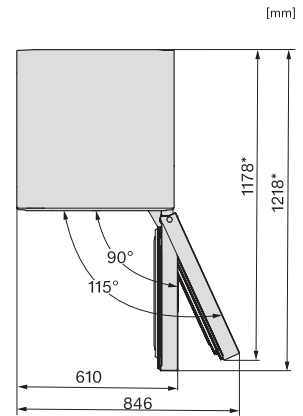

FN 4312 D
 Stand-Gefrierschrank
 mit NoFrost, SideOpen und XXL Box für hohen Komfort.

FN4312E, FN4312D, FN4812D, Installation (*Fußnote)
 (Skizze)

*1. Ansicht von Vorne, 2.
 Netzanschlussleitung, L = 2100 mm

FN4312E, FN4312D, Aufstellskizze (*Fußnote) (Skizze)

*Damit der deklarierte Energieverbrauch erzielt wird, sind die dem Gerät beigefügten Abstandshalter zu verwenden. Hierdurch vergrößert sich die Gerätetiefe um ca. 15 mm. Das Gerät ist ohne Verwendung der Abstandshalter voll funktionsfähig, hat aber einen geringfügig höheren Energieverbrauch.