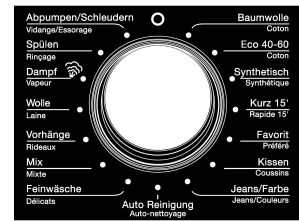

F814IB8

Produktdatenblatt

Artikel-Nr.: 301002
EAN: 8033675155210
Marke: Sangiorgio
Verpackungseinheit: 1 Stück
Energieeffizienzklasse: A

Produktkategorie:

Gewicht (kg)	70
Breite (cm)	59.6
Höhe (cm)	84.2
Geräuschpegel (max.) (dB)	78
Kindersicherung	Ja
Türanschlag_X2	Links
Anschlag wechselbar_X3	Nein
Display	Ja
Stromverbrauch pro Jahr (kWh)	58

Haustyp	EFH
Gerät für Wasch-Trocken-Säule	Ja
Restzeitanzeige	Ja
Startzeitvorwahl	Ja
Beladungskapazität (kg)_X1	8
Tiefe (cm)	53.3
Farbgruppe	Weiss
Eingangsspannung	230
Energieeffizienzklasse EnEV2021	A