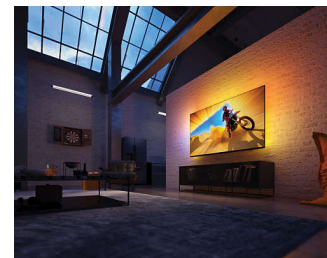

Nachhaltige Materialien

Der Standfuß aus Metall von The Xtra sieht elegant aus. Sie können Ambilight als sofortige Stimmungsbeleuchtung verwenden, wenn der Bildschirm ausgeschaltet ist. Die TV-Fernbedienung besteht aus recyceltem Kunststoff, unsere Verpackung besteht aus FSC-zertifiziertem recyceltem Karton und die Beilagen werden auf Recyclingpapier gedruckt.

AMBILIGHT tv

Perfect Picture Engine

MiniLED

TITAN OS

Dolby Vision Atmos

AMD FreeSync Premium

amazon alexa built-in

dts play-fi