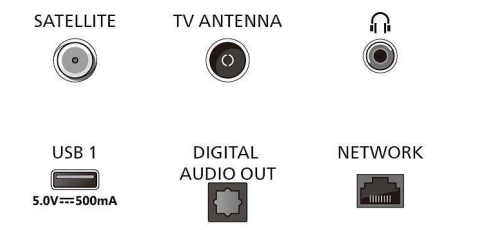

Bottom

Ausstellungsdatum
2024-04-04

Version: 1.1.1

EAN: 87 18863 04188 8

© 2024 Koninklijke Philips N.V.
Alle Rechte vorbehalten.

Technische Daten können ohne vorherige Ankündigung geändert werden. Die Marken sind Eigentum von Koninklijke Philips N.V. oder der jeweiligen Firmen.

www.philips.com