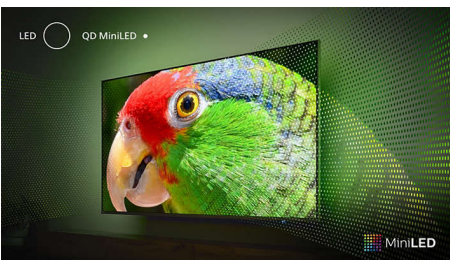

Quantum Dot Mini-LED

Kräftigere Farben. Klarere Weißtöne. Tiefere Schwarztöne. Die Quantum Dot Mini-LED-

Technologie von The Xtra sorgt für helle, detailreiche Bilder mit gestochen scharfen Kontrasten. Dieser Ambilight-Fernseher ist mit allen gängigen HDR-Formaten kompatibel, sodass Sie auch in dunklen und hellen Bereichen mehr Details sehen als je zuvor.