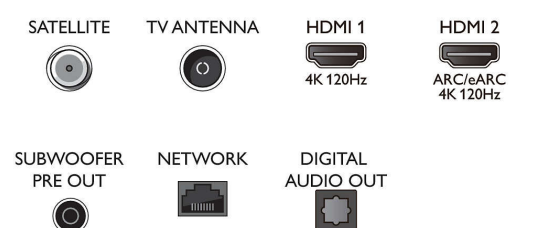

Connections

Side

Bottom

Daten

Smart TV-Funktionen

- Interactive TV: HbbTV
- Sprachassistent*: Mit Google Assistant, Fernbedienung mit Mikrofon, Works with Alexa

Multimedia-Anwendungen

- Videowiedergabeformate: AVI, MKV, HEVC, H.264/MPEG-4 AVC, MPEG1, MPEG2, MPEG4, VP9, HEVC (H.265), AV1
- Musikwiedergabeformate: MP3, WAV, AAC, FLAC
- Unterstützte Untertitelformate: SRT, SMI, SSA, SUB, ASS, TXT
- Bildwiedergabeformate: JPEG, GIF, PNG, BMP, HEIF