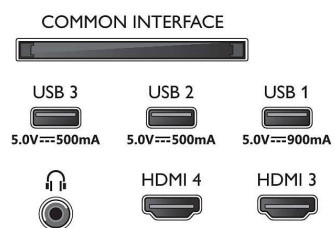

Daten

Ambilight

- Ambilight-Funktionen: Anpassung an die Wandfarbe, Lounge-Modus, Spielmodus, Ambilight Musik, Sunrise-Alarm, AmbiSleep, Ambilight FTI Animation
- Ambilight-Version: 4-seitig

Bild/Anzeige

- Bildschirmgröße diagonal (Zoll): 77 Zoll
- Bildschirmgröße diagonal (cm): 194 cm
- Anzeige: 4K Ultra HD OLED
- Auflösung des Displays: 3.840 x 2.160

- Native Aktualisierungsrate: 120 Hz
- Picture Engine: P5 Intelligent Picture Engine mit KI
- Bildoptimierung: Perfect Natural Motion, Micro Dimming Perfect, Wide Color Gamut 99% DCI/P3, Dolby Vision, KI-Bildqualitätsmodus, CalMAN Ready, IMAX Enhanced-Modus, HDR10+ Adaptive, Filmmaker-Modus

Bildschirmeingangsauflösung

- Aktualisierungsrate (Auflösung): 576p, 50 Hz, 640 x 480, 60 Hz, 1920 x 1080p – 24/25/30/50/60/100/120 Hz, 720p, 50 Hz, 60 Hz, 2560 x 1440,

- 60 Hz, 120 Hz, 3840 x 2160p – 24/25/30/50/60/100/120 Hz

Tuner/Empfang/Übertragung

- Digitales Fernsehen: DVB-T/T2/T2-HD/C/S/S2
- Videowiedergabe: PAL, Secam
- TV-Programmführer*: 8-Tage-EPG
- Signalstärkeanzeige
- Videotext: 1.000 Seiten Hypertext
- HEVC-Unterstützung

Connections

Side