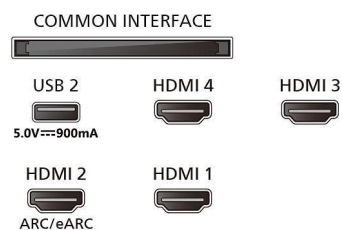

Unterstützte HDMI-Videofunktionen

- HDMI 1/2: HDMI 2.1, volle Bandbreite 48 Gbit/s, Bis zu 4K 120 Hz
- Spiele: ALLM, HDMI VRR, AMD FreeSync Premium, Nvidia G-Sync-kompatibel
- HDMI 3/4: HDMI 2.0
- HDR: Dolby Vision, HDR10, HDR10+, HDR10+ Adaptive, HLG

EU-Energielkarte

- Energieklasse für SDR: F
- Energieklasse für HDR: E
- Stromverbrauch (ausgeschaltet): (fehl)
- Vernetzter Standby-Modus: 2,0 W
- Verwendete Panel-Technologie: OLED

Leistung

- Netzstrom: 220 bis 240 VAC, 50/60 Hz
- Standby-Stromverbrauch: unter 0,5 W
- Energiesparfunktionen: Sleep-Timer, Bildabschaltung (bei Radiobetrieb), Eco-Modus, Lichtsensor

Zubehör

- Mitgeliefertes Zubehör: Fernbedienung, 2 AAA-Batterien, Standfuß, Netzkabel, Kurzanleitung,

77OLED759/12

Broschüre zu rechtlichen und Sicherheitsinformationen

Design

- Farbe des Fernsehers: Metallrahmen
- Design des Standfußes: Matter Chromständer

Abmessungen

- Gewicht (inkl. Verpackung): 45,5 kg
- Abstand zwischen 2 Stäben: 798 mm
- Höhe des Standfußes bis zur unteren Kante des Fernsehers: 22 mm
- Kompatible Wandhalterung: 400 x 300 mm
- Fernseher ohne Standfuß (B x H x T): 1723 x 991 x 79 mm
- Fernseher mit Standfuß (B x H x T): 1723 x 1012 x 310 mm
- Verpackungskarton (B x H x T): 1950 x 1170 x 200 mm
- Gewicht des Fernsehers ohne Standfuß: 35,0 kg
- Gewicht des Fernsehers mit Standfuß: 35,6 kg

Connections

Side