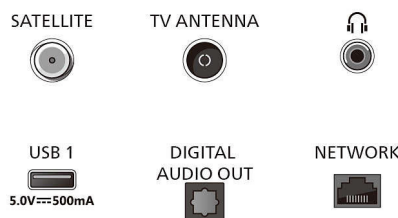

Zubehör

- Mitgeliefertes Zubehör: Fernbedienung, 2 AAA-Batterien, Standfuß, Netzkabel, Kurzanleitung,

77OLED759/12

Broschüre zu rechtlichen und Sicherheitsinformationen

Design

- Farbe des Fernsehers: Metallrahmen
- Design des Standfußes: Matter Chromständer

Connections

Side

Bottom

Ausstellungsdatum
2024-04-18

Version: 1.1.1

EAN: 87 18863 04198 7

© 2024 Koninklijke Philips N.V.
Alle Rechte vorbehalten.

Technische Daten können ohne vorherige Ankündigung geändert werden. Die Marken sind Eigentum von Koninklijke Philips N.V. oder der jeweiligen Firmen.