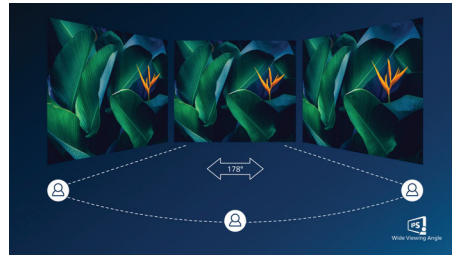

IPS-Technologie

IPS-Monitore verwenden eine fortschrittliche Technologie, die für einen besonders großen Blickwinkel von 178/178 Grad sorgt und es so ermöglicht, Inhalte auf dem Monitor aus nahezu jedem Winkel zu sehen! Im Gegensatz zur standardmäßigen TN-Technologie erhalten Sie mit IPS herausragend scharfe Bilder mit lebendigen Farben. Dadurch eignet sich die Technologie nicht nur ideal für Fotos, Filme und Internet, sondern auch für professionelle Anwendungen mit hohen Anforderungen an Farbtreue und Farbkonsistenz.