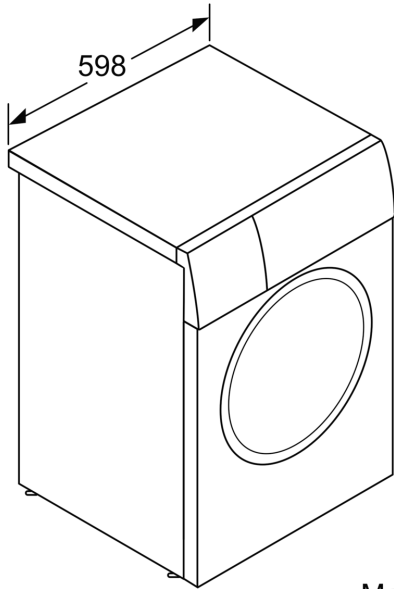

**Serie 4, Waschmaschine,
Frontloader, 8 kg, 1400 U/min.
WAN281F3CH**

Masse in mm