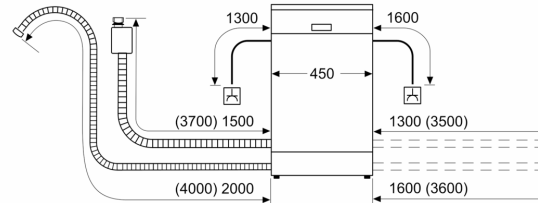

- Gerätemasse (HxBxT): 81.5 x 44.8 x 55 cm

¹ Auf einer Skala der Energie-Effizienzklassen von A bis G

² Energieverbrauch in kWh pro 100 Zyklen (im Programm Eco 50 °C).

³ Wasserverbrauch in Litern pro Zyklus (im Programm Eco 50 °C)

⁴ Dauer des Programms Eco 50 °C

* Garantiebedingungen finden Sie unter www.bosch-home.com/ch/de/garantiebedingungen

**Serie 6, Vollintegrierter
Geschirrspüler, 45 cm
SPV6EMX05E**

Masse in mm

Maße in mm

⏏ Steckdose
() Werte mit Verlängerungssatz