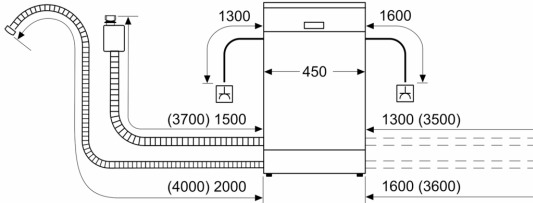

Korbssystem

- Gerätemasse (HxBxT): 84.5 x 45 x 60 cm

¹ Auf einer Skala der Energie-Effizienzklassen von A bis G

² Energieverbrauch in kWh pro 100 Zyklen (im Programm Eco 50 °C).

³ Wasserverbrauch in Litern pro Zyklus (im Programm Eco 50 °C)

⁴ Dauer des Programms Eco 50 °C

* Garantiebedingungen finden Sie unter www.bosch-home.com/ch/de/garantiebedingungen

**Serie 6, Freistehender
Geschirrspüler, 45 cm, weiß
SPS6EMW17E**

Maße in mm

⚡ Steckdose
() Werte mit Verlängerungssatz