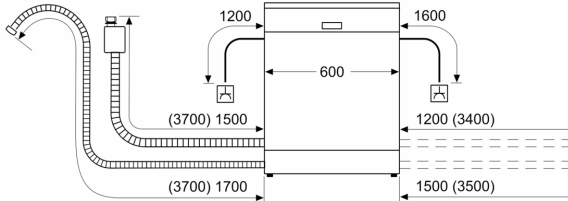

Sicherheit

- AquaStop: eine Bosch Garantie bei Wasserschäden - ein Geräteleben lang.*

- Glasschutz-Technik

Masse

- Salzeinfüllhilfe (Trichter)
- Dampfschutzblech

Korbssystem

- Gerätemasse (HxBxT): 81.5 x 59.8 x 55 cm

¹ Auf einer Skala der Energie-Effizienzklassen von A bis G

² Energieverbrauch in kWh pro 100 Zyklen (im Programm Eco 50 °C).

³ Wasserverbrauch in Litern pro Zyklus (im Programm Eco 50 °C)

⁴ Dauer des Programms Eco 50 °C

* Garantiebedingungen finden Sie unter www.bosch-home.com/ch/de/garantiebedingungen

**Serie 4, Vollintegrierter
Geschirrspüler, 60 cm
SMV4ECX10H**

Maße in mm

⏏ Steckdose
() Werte mit Verlängerungssatz

Masse in mm