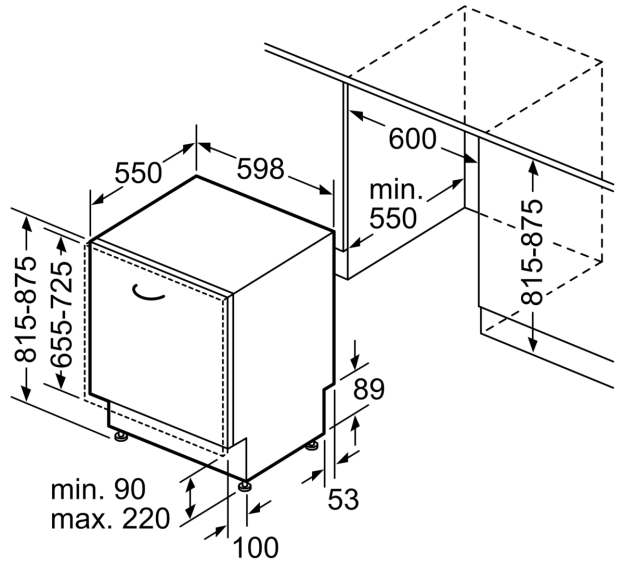

Technische Daten

Energieeffizienzklasse:	B
Energieverbrauch des eco-Programms pro 100 Betriebszyklen:	65 kWh
Höchste Anzahl von Maßgedecken:	14
Wasserverbrauch in Litern im eco-Programm pro Betriebszyklus:	9.0 l
Programmdauer:	3:35 h
Luftschallemissionen:	42 dB(A) re 1 pW
Luftschallemissionsklasse:	B
Bauform:	Einbau
Höhe für Unterbau:	0 mm
Abmessungen des Gerätes:	815 x 598 x 550 mm
Min. Nischenmaße für Installation (H x B x T): ...	815-875 x 600 x 550 mm
Tiefe bei geöffneter Tür (90°):	1150 mm
Höhenverstellbare Füße:	Ja - alle von vorne
Höhenverstellung max.:	60 mm
Verstellbarer Sockel:	Horizontal und Vertikal
Nettogewicht:	35.6 kg
Bruttogewicht:	37.5 kg
Anschlusswert:	2400 W
Absicherung:	10 A
Spannung:	220-240 V
Frequenz:	50; 60 Hz
Länge Netzkabel:	175.0 cm
Steckerart:	Schweiz-Stecker mit Erdung
Länge Zulaufschlauch:	165 cm
Länge Ablaufschlauch:	190 cm
EAN-Nummer:	4242005436538
Gerätetyp:	Vollintegrierbar

Sicherheit

- AquaStop: eine Bosch Garantie bei Wasserschäden - ein Geräteleben lang.*

- Glasschutz-Technik

Masse

- Salzeinfüllhilfe (Trichter)
- Dampfschutzblech

Korbssystem

- Gerätemasse (HxBxT): 81.5 x 59.8 x 55 cm

* Garantiebedingungen finden Sie unter www.bosch-home.com/ch/de/garantiebedingungen

**Serie 4, Vollintegrierter
Geschirrspüler, 60 cm
SMV4ECX10H**

Maße in mm

⏏ Steckdose
() Werte mit Verlängerungssatz

Masse in mm