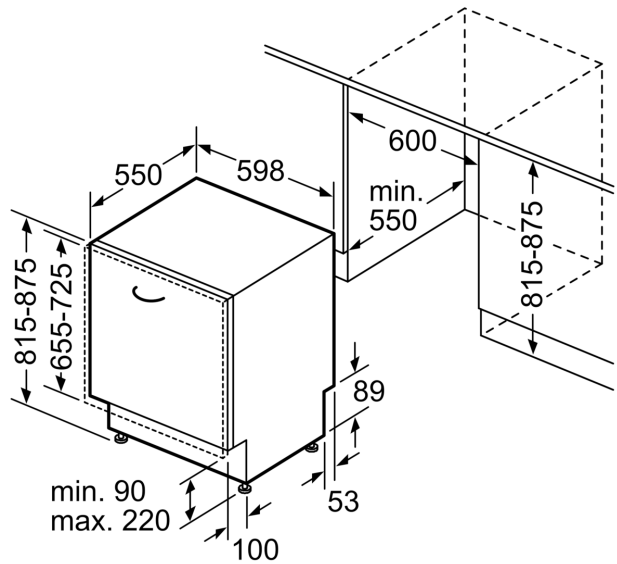

Technische Daten

Energieeffizienzklasse: A
Energieverbrauch des eco-Programms pro 100 Betriebszyklen: 54 kWh
Anzahl Maßgedecke: 14
Wasserverbrauch: 9.5 l
Programmdauer: 4:55 h
Geräuschwert: 43 dB(A) re 1 pW
Geräusch-Effizienzklasse: B
Bauform: Einbau
Höhe der Arbeitsplatte: 0 mm
Abmessungen des Gerätes: 815 x 598 x 550 mm
Min. Nischenmaße für Installation (H x B x T):	... 815-875 x 600 x 550 mm
Tiefe bei geöffneter Tür (90°): 1150 mm
Höhenverstellbare Füße: Ja - alle von vorne
Höhenverstellung max.: 60 mm
Verstellbarer Sockel: Horizontal und Vertikal
Nettogewicht: 43.1 kg
Bruttogewicht: 45.0 kg
Anschlusswert: 2400 W
Absicherung: 10 A
Spannung: 220-240 V
Frequenz: 50; 60 Hz
Länge Anschlusskabel: 175.0 cm
Steckerart: Schuko-/Gardy mit Erdung
Länge Zulaufschlauch: 165 cm
Länge Ablaufschlauch: 190 cm
EAN-Nummer: 4242005439713
Gerätetyp: Vollintegrierbar

Maße

- Gerätemaße (H x B x T): 81.5 cm x 59.8 cm x 55.0 cm

¹ auf einer Energieeffizienzklassen-Skala von A bis G

²Energieverbrauch kWh/100 Betriebszyklen (im Programm Eco 50 °C)

³ Wasserverbrauch in Liter pro Betriebszyklus (im Programm Eco 50 °C)

Maße in mm