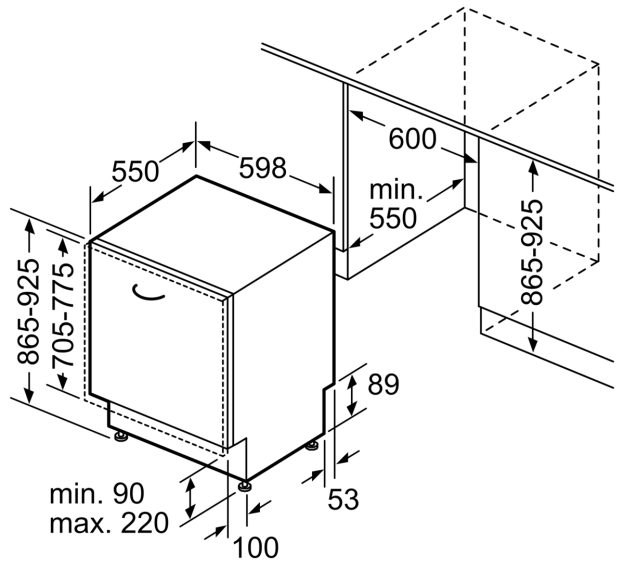

### Maße

- Gerätemaße (H x B x T): 86.5 cm x 59.8 cm x 55.0 cm

<sup>1</sup> auf einer Energieeffizienzklassen-Skala von A bis G

<sup>2</sup>Energieverbrauch kWh/100 Betriebszyklen (im Programm Eco 50 °C)

**Serie 6, Vollintegrierter  
Geschirrspüler, 60 cm  
SBV6ZDX16E**

Maße in mm

⏏ Steckdose  
( ) Werte mit Verlängerungssatz

Maße in mm