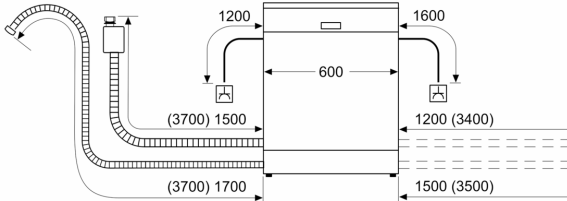

### Maße

- Gerätemaße (H x B x T): 86.5 cm x 59.8 cm x 55.0 cm

<sup>1</sup> auf einer Energieeffizienzklassen-Skala von A bis G

<sup>2</sup>Energieverbrauch kWh/100 Betriebszyklen (im Programm Eco 50 °C)

**Serie 6, Vollintegrierter  
Geschirrspüler, 60 cm  
SBV6ZDX16E**

Maße in mm

⏏ Steckdose  
( ) Werte mit Verlängerungssatz

Maße in mm