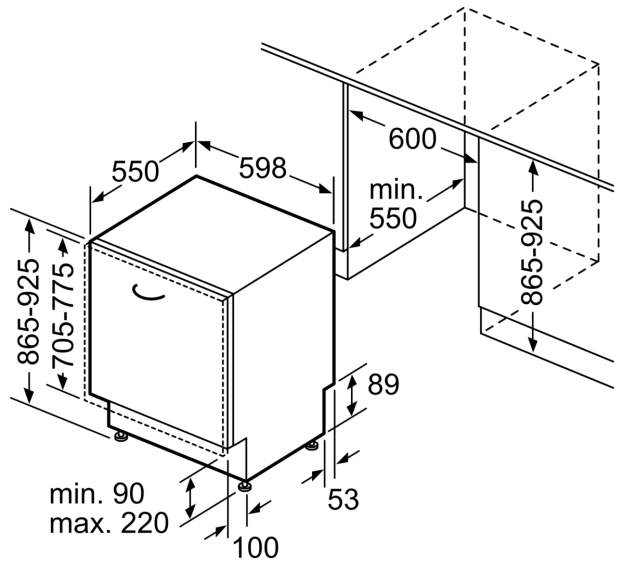

Technische Daten

Energieeffizienzklasse:	A
Energieverbrauch des eco-Programms pro 100 Betriebszyklen:	54 kWh
Höchste Anzahl von Maßgedecken:	14
Wasserverbrauch in Litern im eco-Programm pro Betriebszyklus:	9.5 l
Programmdauer:	4:55 h
Luftschallemissionen:	44 dB(A) re 1 pW
Luftschallemissionsklasse:	B
Bauform:	Einbau
Höhe für Unterbau:	0 mm
Abmessungen des Gerätes:	865 x 598 x 550 mm
Min. Nischenmaße für Installation (H x B x T): ...	865-925 x 600 x 550 mm
Tiefe bei geöffneter Tür (90°):	1200 mm
Höhenverstellbare Füße:	Ja - alle von vorne
Höhenverstellung max.:	60 mm
Verstellbarer Sockel:	Horizontal und Vertikal
Nettogewicht:	43.1 kg
Bruttogewicht:	45.0 kg
Anschlusswert:	2400 W
Absicherung:	10 A
Spannung:	220-240 V
Frequenz:	50; 60 Hz
Reparaturindex:	0.0
Länge Netzkabel:	175.0 cm
Steckerart:	Schuko-/Gardy.m.Erdung
Länge Zulaufschlauch:	165 cm
Länge Ablaufschlauch:	190 cm
EAN-Nummer:	4242005443628
Gerätetyp:	Vollintegrierbar

Sicherheit

- AquaStop: eine Bosch Garantie bei Wasserschäden - ein Geräteleben lang.*
- Glasschutz-Technik

Masse

- Salzeinfüllhilfe (Trichter)
- Dampfschutzblech

Korbsystem

- Gerätemasse (HxBxT): 86.5 x 59.8 x 55 cm

* Garantiebedingungen finden Sie unter www.bosch-home.com/ch/de/garantiebedingungen

**Serie 6, Vollintegrierter
Geschirrspüler, 60 cm, XXL
SBV6YCX02E**

Maße in mm

⚡ Steckdose
() Werte mit Verlängerungssatz