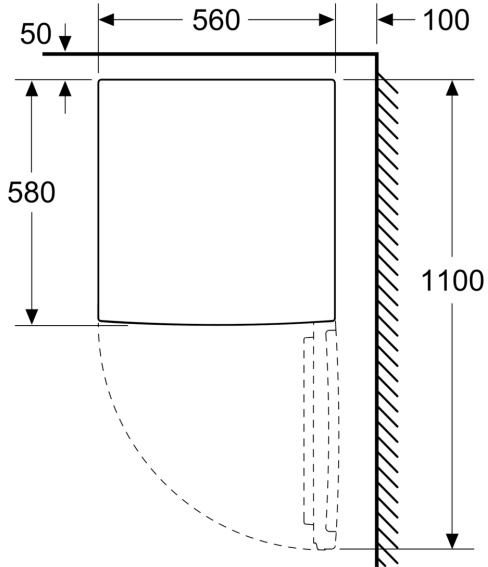

- Mechanische Temperaturregelung
- Etagenfrost
- Innenausstattung mit Metall-Applikationen

**Gefrierteil**

- Nutzinhalt Gefrierteil: 83 l
- Gefriervermögen (kg/24h): 4
- Lagerzeit bei Störung: 15.5 h
- 3 transparente Gefriergut-Schubladen

**Masse**

- Gerätemasse: H 85 x B 56 x T 58 cm

**Technische Informationen**

- 220 - 240 V

**Serie 2, Tischgefrierschrank, 85 x 56  
cm, Weiß  
GTV15NWEA**

Maße in mm

Maße in mm