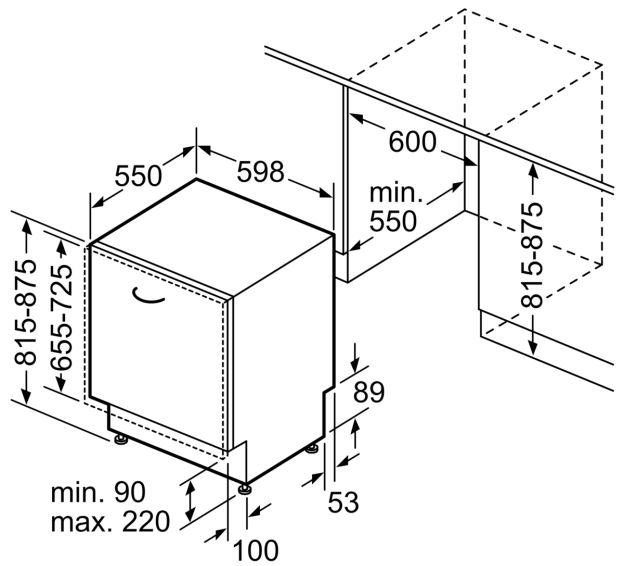

#### Anzeige und Bedienung

- Gerätemasse (HxBxT): 81.5 x 59.8 x 55 cm

<sup>1</sup> Auf einer Skala der Energie-Effizienzklassen von A bis G

<sup>2</sup> Energieverbrauch in kWh pro 100 Zyklen (im Programm Eco 50 °C).

**iQ500, Vollintegrierter  
Geschirrspüler, 60 cm  
SN65ZX01CH**

Maßzeichnungen

Maße in mm

▲ Steckdose  
 ( ) Werte mit Verlängerungssatz

Masse in mm