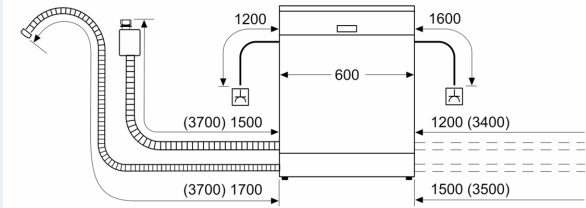

#### Anzeige und Bedienung

- Gerätemasse (HxBxT): 81.5 x 59.8 x 55 cm

<sup>1</sup> Auf einer Skala der Energie-Effizienzklassen von A bis G

<sup>2</sup> Energieverbrauch in kWh pro 100 Zyklen (im Programm Eco 50 °C).

**iQ500, Vollintegrierter  
Geschirrspüler, 60 cm  
SN65ZX01CH**

Maßzeichnungen

Maße in mm

▲ Steckdose  
 ( ) Werte mit Verlängerungssatz

Masse in mm