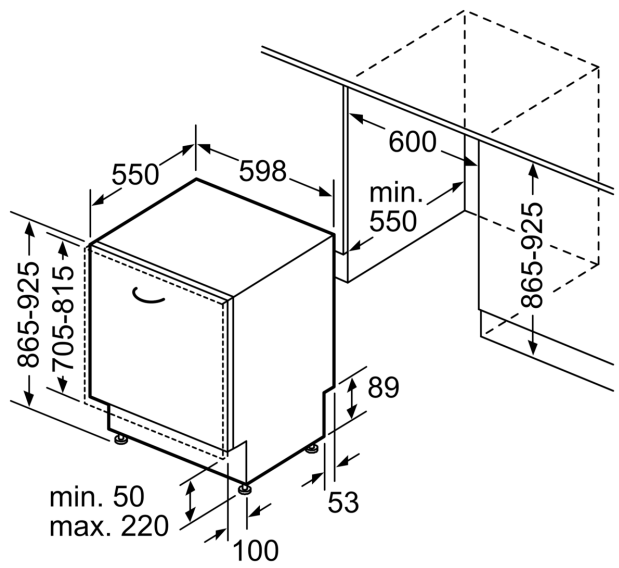

#### Anzeige und Bedienung

- Gerätemasse (HxBxT): 86.5 x 59.8 x 55 cm

<sup>1</sup> Auf einer Skala der Energie-Effizienzklassen von A bis G

<sup>2</sup> Energieverbrauch in kWh pro 100 Zyklen (im Programm Eco 50 °C).

**iQ500, Vollintegrierter  
Geschirrspüler, 60 cm, XXL,  
varioHinge für besondere  
Einbausituationen  
SX75ZX07CE**

Maßzeichnungen

Maße in mm

⚡ Steckdose  
( ) Werte mit Verlängerungssatz

Masse in mm