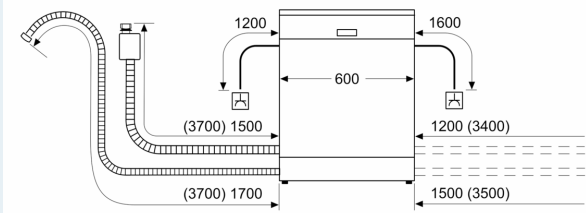

#### Anzeige und Bedienung

- Gerätemasse (HxBxT): 86.5 x 59.8 x 55 cm

<sup>1</sup> Auf einer Skala der Energie-Effizienzklassen von A bis G

<sup>2</sup> Energieverbrauch in kWh pro 100 Zyklen (im Programm Eco 50 °C).

**iQ500, Vollintegrierter  
Geschirrspüler, 60 cm, XXL,  
varioHinge für besondere  
Einbausituationen  
SX75ZX07CE**

Maßzeichnungen

Maße in mm

⚡ Steckdose  
( ) Werte mit Verlängerungssatz

Masse in mm