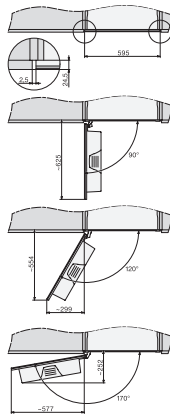

CVA 7845 125 Gala Ed

Einbau-Kaffeevollautomat mit DirectWater

im kombinierbaren Design mit CoffeeSelect und AutoDescaler für höchste Ansprüche.

CVA7000, Seitenansicht (*Fußnote) (Skizze)

22 mm – Glas, 23,3 mm – Edelstahl

CVA7000, Draufsicht (Einbauskizze)

CVA7000 (Einbauskizze)

CVA7000 Installation (Skizze)

1) Netzanschlussleitung, L=2000 mm, 2)
Wasserzulaufschlauch, L=1500 mm, 3) kein Wasser-/ELT-
Anschluss in diesem Bereich