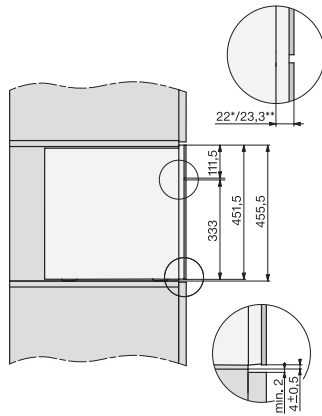

CVA 7845 125 Gala Ed

Einbau-Kaffeevollautomat mit DirectWater

im kombinierbaren Design mit CoffeeSelect und AutoDescaler für höchste Ansprüche.

CVA7000, Seitenansicht (*Fußnote) (Skizze)

22 mm – Glas, 23,3 mm – Edelstahl