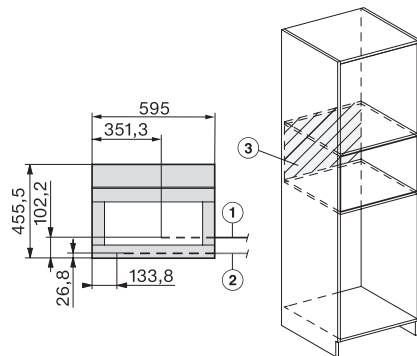

CVA7000, Draufsicht (Einbauskizze)

CVA7000 (Einbauskizze)

CVA7000 Installation (Skizze)

1) Netzanschlussleitung, L=2000 mm, 2)
Wasserzulaufschlauch, L=1500 mm, 3) kein Wasser-/ELT-
Anschluss in diesem Bereich