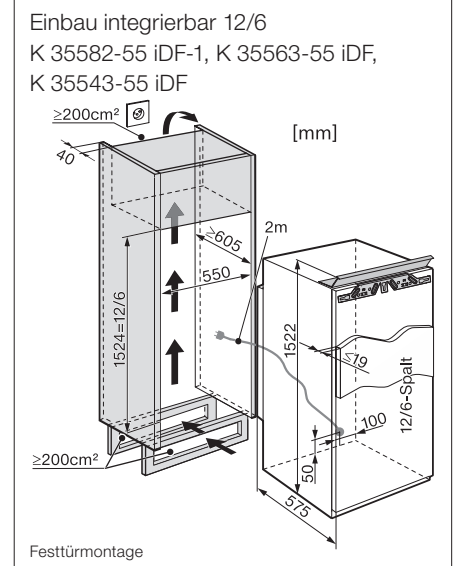

Detaillierte Einbauschemen unter www.miele.ch/einbauschemen
Stand: Januar 2024

Miele Kühl-, Gefrier- und Weinschränke