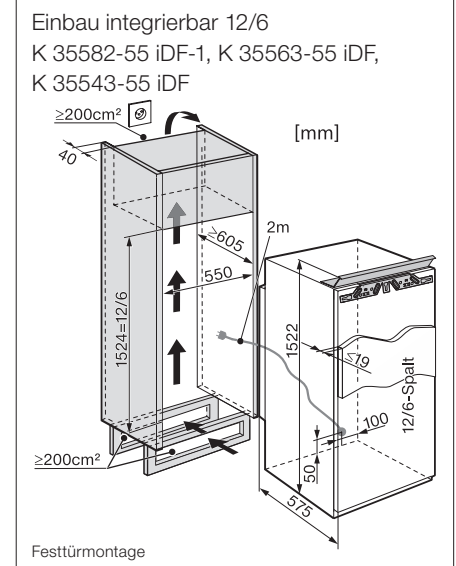

Detaillierte Einbauschemen unter www.miele.ch/einbauschemen
Stand: Januar 2024

Miele Kühl-, Gefrier- und Weinschränke