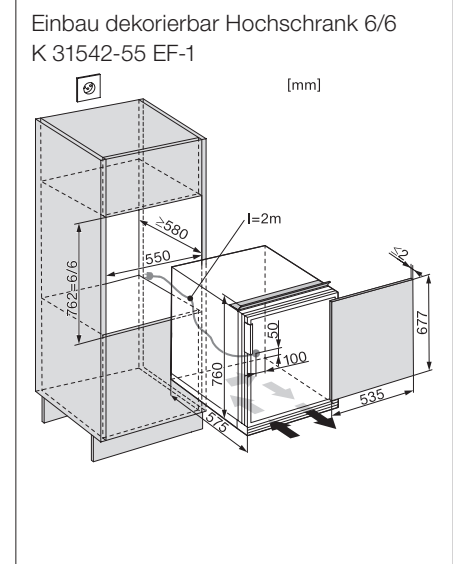

Einbau-Kühlschrank Schweizer-Norm 55 cm

K 31542-55 EF-1

Nischenhöhe
762 mm/SMS 6/6

*lieferbar ab Februar

Typ-/Verkaufsbezeichnung	K 31542-55 EF-1*
Geräteklasse	
Kühlschrank/Gefrierschrank/Kühl-Gefrierkombination	●/–/–
Bauform	
Einbaugerät integriert/untergebaut/dekorfähig	–/●/●
Türanschlag/Türanschlag wechselbar/Side-by-Side fähig	rechts/links/●/–
Design	
Beleuchtung Kühlzone/Gefrierzone	LED/–
PerfectFresh LED Beleuchtung/IceMaker beleuchtet	–/–
Bedienkomfort	
Vernetzung mit Miele@home	–
Frischesystem/Aktive Befeuchtung in oberster Schublade	Gemüseschublade/–
DuplexCool/DynaCool/ComfortFrost/NoFrost	–/–/●/–
ComfortClean/Active AirClean Filter	●/–
Silence System/SoftClose/SelfClose	–/–/–
Steuerung	
Bedienkonzept	PicTronic
SuperKühlen/SuperFrost/Kühlteil abschaltbar/Gefrierfach abschaltbar	●/–/●/–
Sabbatmodus/Party-Modus/Holiday-Modus	–/–/–
Kühlgerät/-zone	
Anzahl der Abstellflächen/davon beleuchtet	2/–
Flaschenablage aus verchromtem Metall	–
Anzahl Gemüseschubladen/Frischeschubladen	1/–
Trockene Rückwand Kunststoff/CleanSteel	–/–
Innentürabsteller für Konserven/Flaschen	2/1
Kühlgerät/-zone	
Anzahl Gefrierschubladen/davon auf Teleskopauszügen	–/–
Effizienz und Nachhaltigkeit	
Energieeffizienzklasse (A-G)/Geräuschklasse (A-D)	E/C
Energieverbrauch pro Jahr/in 24 h in kWh	151/0,413
Sicherheit	
Verriegelungsfunktion/Netzausfallanzeige Gefrierfach	●/–
Akustischer Türalarm/Akustischer Temperaturalarm	●/–
Optischer Türalarm/Optischer Temperaturalarm	–/–
Technische Daten	
Nischenmasse in mm (H x B)	SMS 6/6
Befestigungstechnik	–
Max. Türfrontgewicht Kühlteil/Gefrierfachteil in kg	–/–
Klimaklasse	SN
Gesamtnutzinhalt in l	103
Kühlzone/davon PerfectFresh-Zone/4*-Gefrierzone in l	86/–/17
Lagerzeit bei Störung in h/Gefriervermögen in kg/24 h	9/2
Geräusch-Schalleistung in dB(A) re1pW	36
Spannung in V/Absicherung in A/Stromaufnahme in mA	220 – 240/10/800
Sonderzubehör	
Montageset mit Dekorrahmen schwarz/Dekorblatt schwarz	●/●
1/6 Lüftungsgitterset weiss oder schwarz	–
Einbauvarianten	
1. mit Dekorrahmen weiss oder schwarz	●
2. mit Dekorrahmen weiss oder schwarz und Dekorblatt schwarz	●