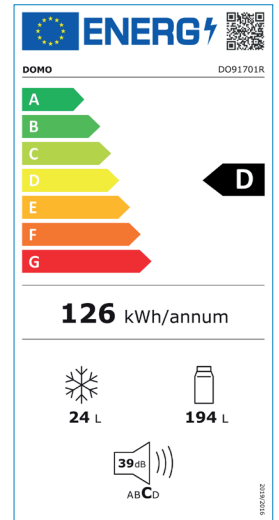

# DOMO

*A party at home!*

DO91701R

218 L

D

TEMP  
CONTROL

## KÜHLSCHRANK MIT GEFRIERFACH

- > Energieeffizienzklasse: D
- > Nutzinhalt: 218 L (Kühlvolumen: 194 L + Gefriervolumen: 24 L)
- > Mechanische Temperatureinstellung
- > Kühlbereich inklusive 4 Ablageflächen aus Sicherheitsglas, Gemüseschublade, 4 Türablagen und Beleuchtung
- > Sterne-Kennzeichnung: 4 Sterne
- > Farbe: Minzgrün
- > Geräuschpegel: 39 dB
- > Abmessungen: B 55 x T 61,5 x H 144 cm

## FRIDGE WITH FREEZER SECTION

- > Energy label: D
- > Net contents: 218 l (cooling compartment: 194 l + freezer compartment: 24 l)
- > Mechanical temperature control
- > Cooling compartment including 4 glass shelves, vegetable drawer, 4 door compartments and light
- > Star rating: 4 stars
- > Colour: mint green
- > Sound level: 39 dB
- > Dimensions: W 55 x D 61.5 x H 144 cm