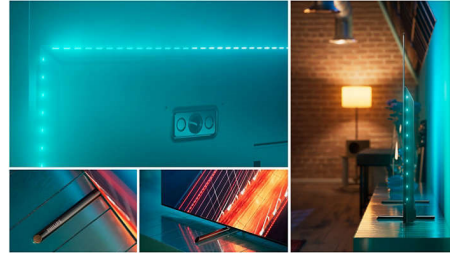

Premium-Design

Der nahezu rahmenlose Bildschirm erweckt den Eindruck, als würde der Bildschirm über den schlanken mattverchromten Füße schweben, und lässt den Fernseher stylish aussehen. Unsere Verpackungen bestehen aus FSC-zertifiziertem Recyclingkarton und unsere Druckerzeugnisse aus Recyclingpapier.