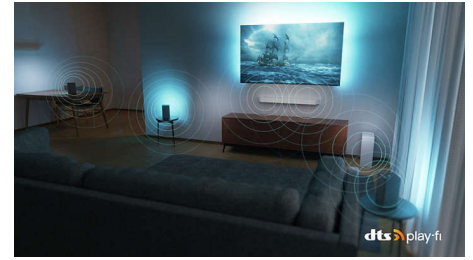

DTS Play-Fi

Sie genießen sofort nach dem Auspacken einen großartigen, klaren Fernsehklang. Wenn Sie ein besseres Erlebnis wünschen, können Sie mit dem kabellosen Philips Heimsystem und DTS Play-Fi im Handumdrehen eine Verbindung zu kompatiblen Soundbars und kabellosen Lautsprechern in Ihrer Wohnung herstellen. Sie können sogar ein Home Entertainment-System mit Surround Sound erstellen, bei dem Sie Ihren Fernseher als zentralem Lautsprecher nutzen.