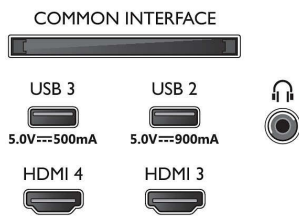

4K Ambilight TV

164 cm (65") Ambilight TV P5 Intelligent Picture Engine mit KI, Dolby Atmos Sound, Google TV™

65OLED708/12

Daten

Ambilight

- Ambilight-Funktionen: Anpassung an die Wandfarbe, Lounge-Modus, Spielmodus, Ambilight Musik, AmbiWakeup, AmbiSleep, Mit Philips Wireless Lautsprecher für zuhause kompatibel, Ambilight Aurora, Ambilight Bootup Animation
- Ambilight-Version: 3-seitig

Bild/Anzeige

- Bildschirmgröße diagonal (cm): 164 cm
- Anzeige: 4K Ultra HD OLED

- Auflösung des Displays: 3.840 x 2.160
- Native Aktualisierungsrate: 120 Hz
- Picture Engine: P5 Intelligent Picture Engine mit KI
- Bildoptimierung: Wide Color Gamut 97 % DCI/P3, Perfect Natural Motion, Micro Dimming Perfect, Dolby Vision, KI-Bildqualitätsmodus, CalMAN Ready, HDR10+ Adaptive, Filmmaker-Modus, HLG (Hybrid Log Gamma)
- Bildschirmgröße diagonal (Zoll): 65 Zoll

Bildschirmeingangsauflösung

- Aktualisierungsrate (Auflösung): 576p, 50 Hz, 640 x 480, 60 Hz, 720p, 50 Hz, 60 Hz, 1.920 x 1.080p, 24 Hz, 25 Hz, 30 Hz, 50 Hz, , 60 Hz, 100 Hz, 120Hz., 2560 x 1440, 60 Hz, 120 Hz, 3.840 x 2.160p, 24 Hz, 25 Hz, 30 Hz, 50 Hz, , 60 Hz, 100 Hz, 120Hz.

Tuner/Empfang/Übertragung

- Digitales Fernsehen: DVB-T/T2/T2-HD/C/S/S2
- TV-Programmführer*: 8-Tage-EPG

Connections

Side