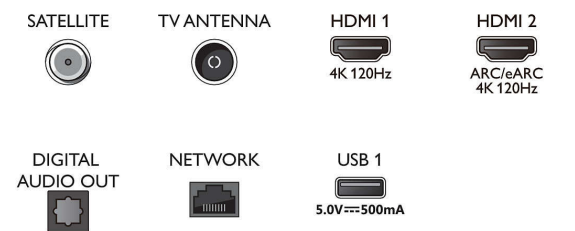

Tuner/Empfang/Übertragung

- Digitales Fernsehen: DVB-T/T2/T2-HD/C/S/S2
- TV-Programmführer*: 8-Tage-EPG

Connections

Side

Bottom

Daten

- Signalstärkeanzeige
- Videotext: 1.000 Seiten Hypertext
- HEVC-Unterstützung