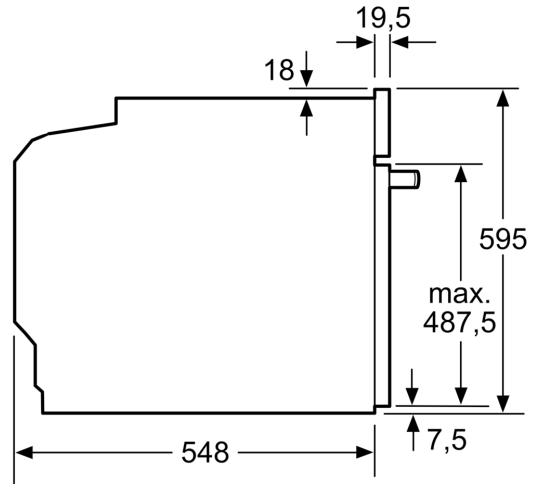

Ausstattung

Technische Daten

Bauform: Einbau
 Integriertes Reinigungssystem: Hydrolytisch, zum Teil katalytisch
 Min. Nischenmaße für Installation (H x B x T): 585-595 x 560-568 x 550 mm
 Abmessungen des Gerätes: 595 x 594 x 548 mm
 Abmessungen des verpackten Gerätes: 670 x 680 x 670 mm
 Material der Blende: Glas
 Material der Tür: Glas
 Nettogewicht: 35.8 kg
 Nettovolumen - Backrohr 1: 71 l
 Beheizungsarten: Großflächengrill, Heißluft sanft, Heißluft, Kleinflächengrill, Ober-/Unterhitze, Ober-/Unterhitze sanft, Pizzastufe, Sanftgaren, Tiefkühl spezial, Unterhitze, Umluftgrill, Vorwärmen, Warmhalten
 Backofenregelung: elektronisch
 Anzahl eingebauter Leuchten: 1
 Länge Anschlusskabel: 120.0 cm
 EAN-Nummer: 4242003901618
 Anzahl der Innenräume: 1
 Energieeffizienzklasse: A+
 Energieverbrauch pro Ober-/Unterhitze Zyklus: 0.87 kWh/Zyklus
 Energieverbrauch pro Heißluft-Zyklus: 0.69 kWh/Zyklus
 Energieeffizienzindex: 81.2 %
 Anschlusswert: 3600 W
 Absicherung: 16 A
 Spannung: 220-240 V
 Frequenz: 50; 60 Hz
 Steckerart: Schuko-/Gardy mit Erdung
 Integriertes Zubehör: 1 x Backblech emailliert, 1 x Kombirost, 1 x Universalpfanne

Technische Info:

- Länge des Anschlusskabels: 120 cm
- Nennspannung: 220 - 240 V
- Gesamtanschlusswert Elektro: 3.6 kW
- Energieeffizienzklasse (gem. EU Nr. 65/2014): A+(auf einer Energieeffizienzklassen-Skala von A+++ bis D)
- Energieverbrauch pro Zyklus im konventionellen Modus:0.87 kWh

- Energieverbrauch pro Zyklus im Umluft-Modus:0.69 kWh
- Zahl der Garräume: 1 Wärmequelle: elektrisch
Innenraumvolumen:71 l

Maße

- Gerätemaße (HxBxT): 595 x 594 x 548mm
- Nischenmaße (HxBxT): 595 mm x 560 mm x 550 mm
- „Maße und Einbauhinweise zu diesem Gerät gemäß technischer Zeichnung beachten“

iQ700, Einbau-Backofen, 60 x 60 cm, Weiß
HB734G1W1

Maßzeichnungen

Maße in mm

Wird das Gerät unter einem Kochfeld eingebaut, muss folgende Arbeitsplattenstärke (ggf. inkl. Unterkonstruktion) beachtet werden.