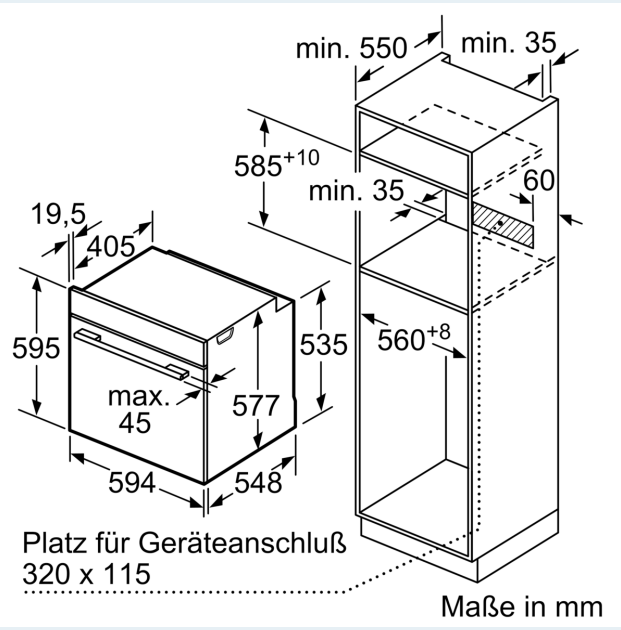

Ausstattung

Technische Daten

Bauform: Einbau
 Integriertes Reinigungssystem: Hydrolytisch, zum Teil katalytisch
 Min. Nischenmaße für Installation (H x B x T): 585-595 x 560-568 x 550 mm
 Abmessungen des Gerätes: 595 x 594 x 548 mm
 Abmessungen des verpackten Gerätes: 670 x 680 x 670 mm
 Material der Blende: Glas
 Material der Tür: Glas
 Nettogewicht: 35.8 kg
 Nettovolumen - Backrohr 1: 71 l
 Beheizungsarten: Großflächengrill, Heißluft sanft, Heißluft, Kleinflächengrill, Ober-/Unterhitze, Ober-/Unterhitze sanft, Pizzastufe, Sanftgaren, Tiefkühl spezial, Unterhitze, Umluftgrill, Vorwärmen, Warmhalten
 Backofenregelung: elektronisch
 Anzahl eingebauter Leuchten: 1
 Länge Anschlusskabel: 120.0 cm
 EAN-Nummer: 4242003901618
 Anzahl der Innenräume: 1
 Energieeffizienzklasse: A+
 Energieverbrauch pro Ober-/Unterhitze Zyklus: 0.87 kWh/Zyklus
 Energieverbrauch pro Heißluft-Zyklus: 0.69 kWh/Zyklus
 Energieeffizienzindex: 81.2 %
 Anschlusswert: 3600 W
 Absicherung: 16 A
 Spannung: 220-240 V
 Frequenz: 50; 60 Hz
 Steckerart: Schuko-/Gardy mit Erdung
 Integriertes Zubehör: 1 x Backblech emailliert, 1 x Kombirost, 1 x Universalpfanne

- Energieverbrauch pro Zyklus im Umluft-Modus:0.69 kWh
- Zahl der Garräume: 1 Wärmequelle: elektrisch
Innenraumvolumen:71 l

Maße

- Gerätemaße (HxBxT): 595 x 594 x 548mm
- Nischenmaße (HxBxT): 595 mm x 560 mm x 550 mm
- „Maße und Einbauhinweise zu diesem Gerät gemäß technischer Zeichnung beachten“

iQ700, Einbau-Backofen, 60 x 60 cm, Weiß
HB734G1W1

Maßzeichnungen

Maße in mm

Wird das Gerät unter einem Kochfeld eingebaut, muss folgende Arbeitsplattenstärke (ggf. inkl. Unterkonstruktion) beachtet werden.