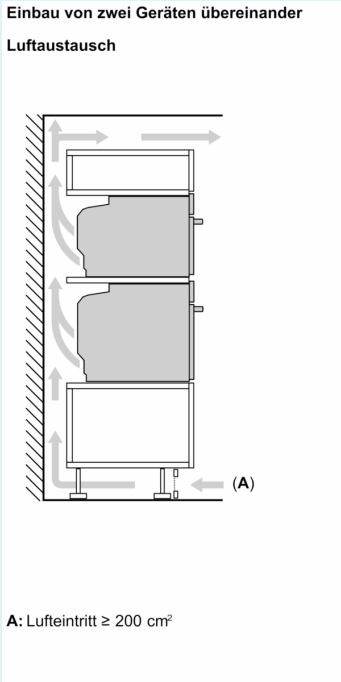

iQ700, Einbau-Backofen, 60 x 60 cm, Schwarz
HB734G1B1

Maßzeichnungen

Masse in mm

Wird das Gerät unter einem Kochfeld eingebaut, muss folgende Arbeitsplattenstärke (ggf. inkl. Unterkonstruktion) beachtet werden.