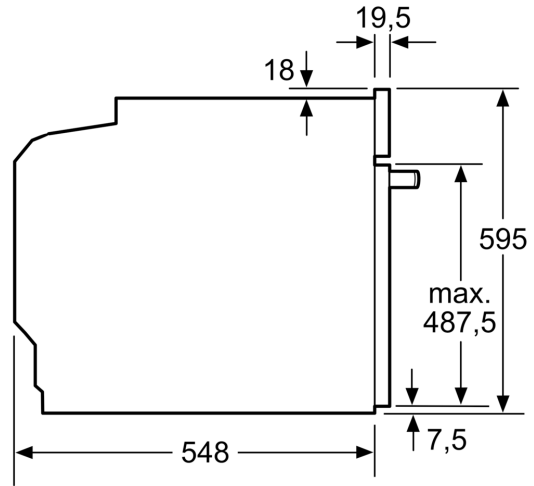

iQ700, Einbau-Backofen, 60 x 60 cm, Schwarz
HB734G1B1

Maßzeichnungen

Masse in mm

Wird das Gerät unter einem Kochfeld eingebaut, muss folgende Arbeitsplattenstärke (ggf. inkl. Unterkonstruktion) beachtet werden.