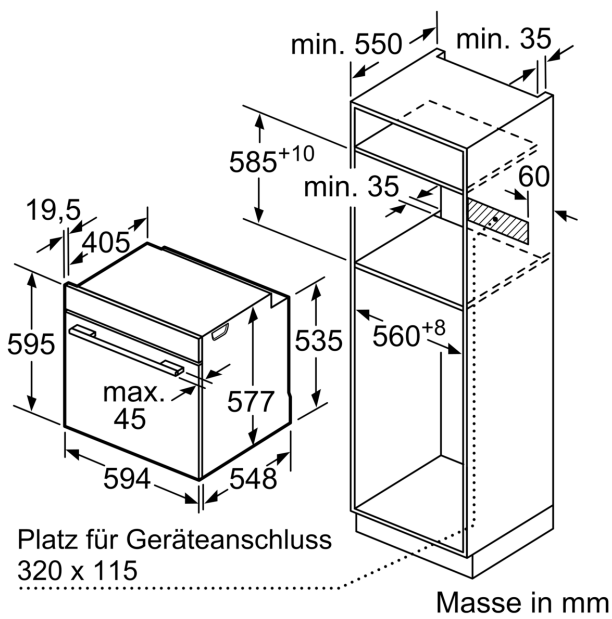

#### Technische Informationen

- Länge Netzkabel: 120 cm
- Nennspannung: 220 - 240 V
- Gesamtanschlusswert Elektro: 3.6 kW
- Energieeffizienzklasse (gem. EU Nr. 65/2014): A+

- Energieverbrauch pro Zyklus im konventionellen Modus: 0.87 kWh
- Energieverbrauch pro Zyklus im Umluft-Modus: 0.69 kWh
- Zahl der Garräume: 1 Wärmequelle: elektrisch  
Innenraumvolumen: 71 l
- Gerätemasse (HxBxT): 595 mm x 594 mm x 548 mm
- Nischenmasse (HxBxT): 585 mm - 595 mm x 560 mm - 568 mm x 550 mm
- „Masse und Einbauhinweise zu diesem Gerät gemäss technischer Zeichnung beachten“

iQ700, Einbau-Backofen, 60 x 60 cm, Schwarz  
HB734G1B1

Maßzeichnungen

Masse in mm

Wird das Gerät unter einem Kochfeld eingebaut, muss folgende Arbeitsplattenstärke (ggf. inkl. Unterkonstruktion) beachtet werden.