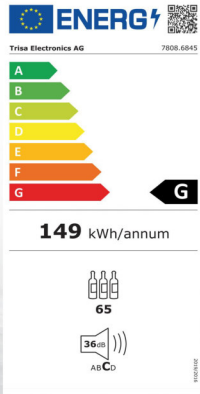

**5 YEARS
GUARANTEE**

Dual Zone

Touch Display

Store up to
65 Bottles

Enjoy the
perfect taste

Perfect
temperature
5° to 20° C

Removable beech wood Shelves

Dual Zone Einbau-Weinklimaschrank für bis zu 65 Flaschen

- Zwei separate Temperaturzonen für eine optimale Lagerung der Lieblings Weine (149 L)
- Wählbarer Temperaturbereich von +5°C bis +20°C (unten) und +5°C bis +20°C (oben)
- Komfortable Ausstattung mit 8 Abstellflächen aus Buchenholz für ca. 65 Flaschen à 0.75l
- Türanschlag rechts, linksseitige Montage möglich
- Mit eingebautem Aktivkohlefilter und Touchpad Bedienung
- Innenbeleuchtung mit wählbarer Lichtfarbe (Warm, Kalt, Bernstein)

- Art-Nr. 7808.6845 Schwarz EAN-Code: 7640306328236
 - Recycling FEA-S.EN.S 28.10 inkl. MwSt / 26.00 exkl. MwSt
 - VE: 1 Stk. / Pal: 2 Stk.
 - 220-240V / 160W
 - 59.5 x 57.1 x 127.1 cm (LxBxH)

2'799.00