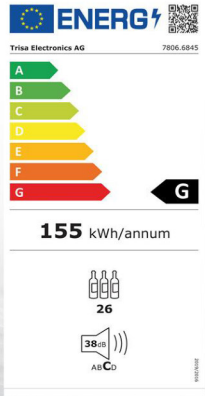

Dual Zone

Touch Display

Store up to
26 Bottles

Enjoy the
perfect taste

Perfect
temperature
5° to 20° C

Removable beech wood Shelves

69 L Capacity

Dual Zone Einbau-Weinklimaschrank für bis zu 26 Flaschen

- Zwei separate Temperaturzonen für eine optimale Lagerung der Lieblings Weine (69 L)
- Wählbarer Temperaturbereich von +5°C bis +12°C (unten) und +10°C bis +20°C (oben)
- Komfortable Ausstattung mit 4 Abstellflächen aus Buchenholz für ca. 26 Flaschen à 0.75l
- Türanschlag rechts, linksseitige Montage möglich
- Mit eingebautem Aktivkohlefilter und Touchpad Bedienung
- Innenbeleuchtung mit wählbarer Lichtfarbe (Warm, Kalt, Bernstein)

- Art-Nr. 7806.6845 Schwarz EAN-Code: 7640306328212
 - Recycling FEA-S.EN.S 28.10 inkl. MwSt / 26.00 exkl. MwSt
 - VE: 1 Stk. / Pal: 4 Stk.
 - 220-240V / 80W
 - 59 x 56.5 x 59.8 cm (LxBxH)

1'799.00