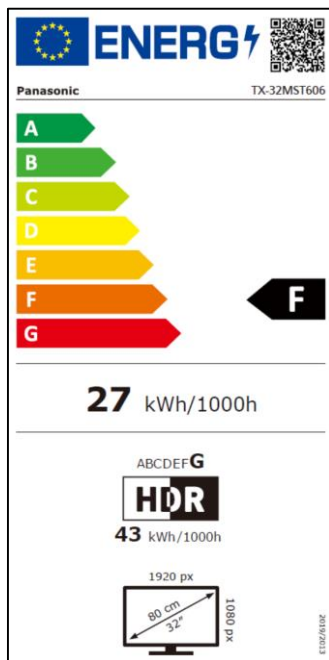

Vielseitige Anschlussmöglichkeiten – U.a. HDMI, USB, Bluetooth, Kopfhörerausgang

androidtv

MST606-Serie		TX-32MST606
Bild	Panel-Technologie	Full HD LCD/Bright Panel
	Bildschirmauflösung (B x H)	Full HD/1.920 x 1.080
	Smooth Motion Drive Pro	—
	Multi HDR Support*2	2K HDR
	Dimming/Kontrast	—
	Farbraum	—
	Dolby Vision IQ	—
	HDR10+ Adaptive	—
	Filmmaker Mode	J
	Processor/Engine	HD Colour Engine
	Auto AI für Bilder	—
	Bild-Modus	Dynamisch/Normal/FILMMAKER/Sport/Game/Benutzerdefiniert
	isf Mode	—
	Calman READY	—
Klang	Dolby Atmos	—
	Surround	Surround Sound
	Ausgangsleistung	10 W (5 W x 2)
	Auto AI für Klang	—
	Sound-Modus	Standard/Musik/Sprache/Stadion/Benutzer
Smarte Funktionen*1	Smart TV	Android
	my Scenery	—
	Google Assistant*3 integriert	J
	Kompatibel mit Google Assistant	J
	Alexa integriert*4	—
	Kompatibel mit Alexa	—
	Panasonic TV Remote 3 App (swipe & share)	—
	Home Network*5	—
	IP Home Control	—
	In-House TV Streaming (SATIP/DVB-IP)	—
	Web Browser*6	—
	Easy Mirroring/Chromecast built-in	Chromecast built-in
	Media Player	J
	Unterstützte Formate	AVI/MKV/MP4/TS/VOB/MPG/DAT, MP3/AAC, JPG/JPEG
Gaming	Game Mode	J
	HDMI 2.1 VRR Support	—
	HDMI 2.1 HFR - 120Hz Support	—
	AMD Freesync Premium*7	—
	G-Sync Kompatibel*8	—
Konnektivität	WLAN integriert*9	J
	Bluetooth*10	J
	Bluetooth Audio Link*11	J
Anschlüsse	HDMI Eingänge*12	2 (seitlich: 2)
	HDCP	J (HDCP1.4)
	HDMI unterstützte Formate	ARC (Audio Return Channel) <Input 1 >
	HDMI Signal Power Link	J
	USB	2 (seitlich; USB 2.0 x 2)
	Ethernet	1
	CI (Common Interface)	1 (CI Plus, Version 1.4)
	Analoger Videoeingang	M3 x 1 (seitlich)
	Component-Video-Eingang gemeinsam mit Composite	—
	Digitaler Audio Ausgang (Optical)	—
	Digitaler Audio Ausgang (Coax)	1 (seitlich)
	PC Eingang (VGA) + PC Audio In	—
	Kopfhörerausgang	1 (seitlich)
	Broadcasting	Digital Tuner
Analog Tuner		J
Datenübertragung		Hbb TV
Teletext-Empfang		999 Seiten
USB-HDD Recording*13		—
Multi Window		—
HDAVI Control		—
Sprachanweisungen		J
EPG		J
Menüsprachen		27 Sprachen*19
Twin Tuner		—
Design	Design	—
Energiedaten	Hersteller	Panasonic
	Modellbezeichnung	TX-32MST606
	EU Energieeffizienzklasse	F (SDR) / G (HDR)
	Sichtbare Bildschirmdiagonale in cm/Zoll	81 cm / 32 Zoll
	Durchschnittl. Leistungsaufnahme im Ein-Modus*14	SDR: 27 kWh/1000h; HDR: 43 kWh/1000h
	Leistungsaufnahme im Standby	0,5 W
	Leistungsaufnahme im Aus-Zustand	0 W
	Bildschirmauflösung (B x H)	1.920 x 1.080
	Stromversorgung	AC 100 - 240 V, 50/60 Hz
	Umgebungssensor (CATS)	—
Allgemeines	Enthaltenes Zubehör*15	TV Fernbedienung
	Abmessungen (B x H x T) (ohne Standfuß)	729 x 434 x 82 mm
	Abmessungen (B x H x T) (mit Standfuß)*16	729 x 479 x 179 mm
	Gewicht (ohne Standfuß)	3,6 kg
	Gewicht (mit Standfuß)	3,7 kg
	Abmessungen Standfuß (B x T)	561 x 179 mm
	VESA-Norm	J
	VESA-Abmessungen (B x H)	100 x 100 mm
	Verpackungsabmessung (B x H x T)	800 x 520 x 128 mm
	Gesamtgewicht mit Verpackung	5,0 kg