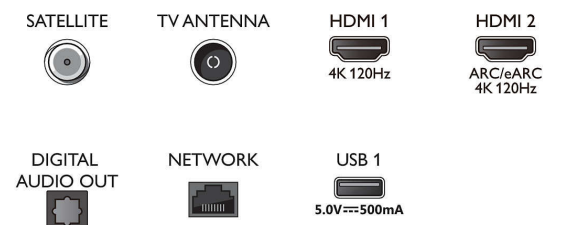

Design

- Farbe des Fernsehers: Metallrahmen
- Design des Standfußes: Matt verchromter EVO-Ständer

Connections

Side

Bottom

Ausstellungsdatum
2023-07-20

Version: 5.4.1

© 2023 Koninklijke Philips N.V.
Alle Rechte vorbehalten.