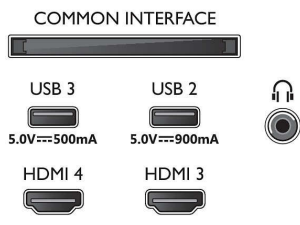

Connections

Side