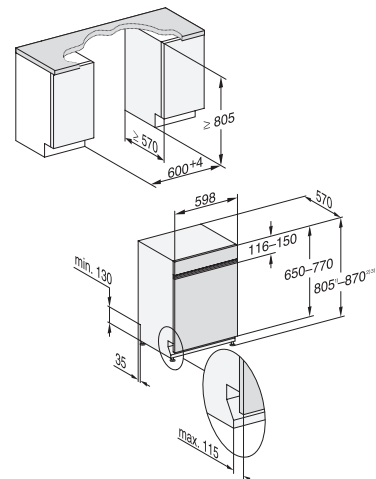

\*\* Im Programm ExtraLeise  
\*\*\* PowerWash 60 °C + Quick

G 2xxxx-60 i XXL, integrierbar

G 1xxxx-60 i, integrierbar

Mat.-Nr.	EAN-Nr.	Farbe	UVP inkl. MWST, inkl. vRB	vRB inkl. MWST	UVP exkl. MWST, exkl. vRB
12420860	4002516736998	ED XXL	2'785.-	10.81	2'566.32
12420660	4002516736103	ED	2'785.-	10.81	2'566.32
12420870	4002516737001	BW XXL	2'665.-	10.81	2'455.31
12420640	4002516736097	BW	2'665.-	10.81	2'455.31
12420630	4002516736080	BW Stand	2'720.-	10.81	2'506.19