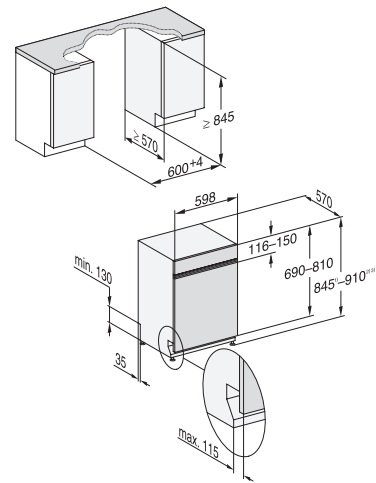

\*\* Im Programm ExtraLeise  
\*\*\* PowerWash 60 °C + Quick

G 2xxxx-60 i XXL, integrierbar

G 1xxxx-60 i, integrierbar

Mat.-Nr.	EAN-Nr.	Farbe	UVP inkl. MWST, inkl. vRB	vRB inkl. MWST	UVP exkl. MWST, exkl. vRB
12420860	4002516736998	ED XXL	2'785.-	10.81	2'566.32
12420660	4002516736103	ED	2'785.-	10.81	2'566.32
12420870	4002516737001	BW XXL	2'665.-	10.81	2'455.31
12420640	4002516736097	BW	2'665.-	10.81	2'455.31
12420630	4002516736080	BW Stand	2'720.-	10.81	2'506.19