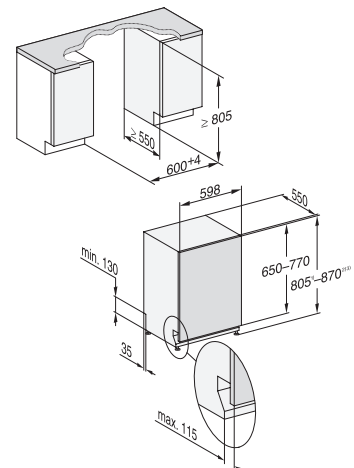

G 1xxxx-60 Vi, vollintegrierbar