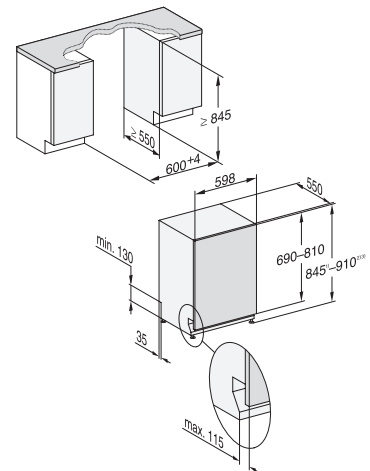

G 2xxxx-60 Vi XXL, vollintegrierbar