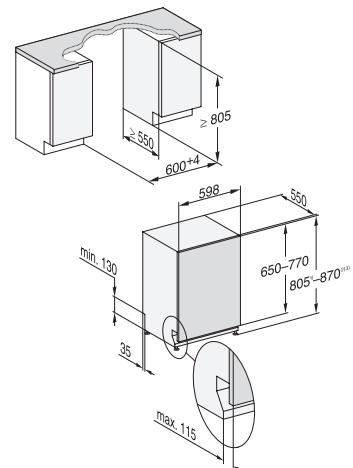

G 1xxxx-60 Vi, vollintegrierbar