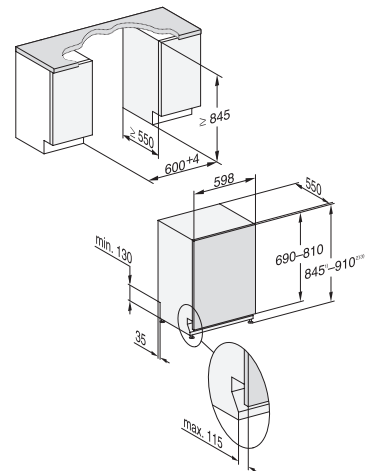

G 2xxxx-60 Vi XXL, vollintegrierbar