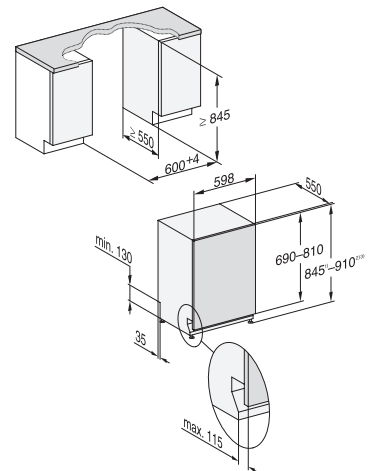

Mat.-Nr.	EAN-Nr.	Farbe	UVP inkl. MWST, inkl. vRB	vRB inkl. MWST	UVP exkl. MWST, exkl. vRB
12420950	4002516737070	Vi XXL	3'275.–	10.81	3'019.60
12420840	4002516736974	Vi	3'275.–	10.81	3'019.60

G 2xxxx-60 Vi XXL, vollintegrierbar