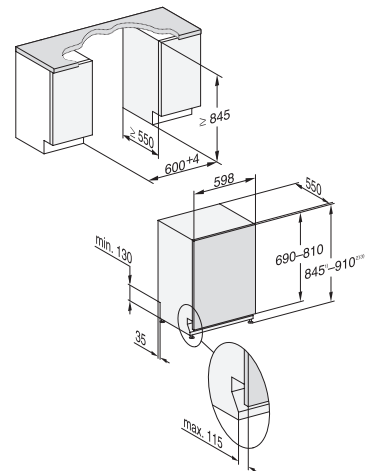

Geschirrspüler Euro-Norm 60 cm

G 27985-60 SCVi XXL AutoDos / G 17980-60 SCVi AutoDos

Vollintegrierbar

* lieferbar ab Dezember 2023
 ** Im Programm ExtraLeise
 *** PowerWash 60 °C + Quick

Typ-/Verkaufsbezeichnung XXL-Variante (60 x 85 cm)	G 27985-60 SCVi XXL AutoDos*
Typ-/Verkaufsbezeichnung Standard-Variante (60 x 81 cm)	G 17980-60 SCVi AutoDos*
Design	
Blendenführung/Bedienungsart	Vollintegrierte Blende/ Touch Bedienung
Display	M Touch Vi
MultiLingua	●
Komfort	
Automatische Dosierung mit PowerDisk	●
AutoStart-Funktion	●
Knock2open/BrilliantLight	●/●
Betriebsgeräusch dB(A) re 1 pW	41
Restzeitanzeige/Startvorwahl bis zu 24 h	●/●
Türschliesshilfe	AutoClose
Funktionskontrolle	optisch und akustisch
Effizienz und Nachhaltigkeit	
Energieeffizienzklasse (A–G)/Geräuschklasse (A–D)	A/B
Energieverbrauch pro 100 Spülgänge im Programm ECO in kWh	54
Wasserverbrauch im Programm Automatic in l	6,0
Wasserverbrauch in l/Stromverbrauch in kWh im Programm ECO	8,4/0,54
Verbrauchswert Warmwasseranschluss im Programm ECO in kWh	0,29
EcoFeedback/EcoPower-Technologie	●/●
Halbe Beladung/Warmwasseranschluss	●/●
Ergebnisqualität	
Frischwasserspüler	●
AutoOpen-Trocknung	●
SensorDry	●
Brilliant GlassCare	●
Spülprogramme	
ECO/Automatic/Intensiv	●/●/●
PowerWash 60 °C/ComfortWash+ 55 °C/ComfortWash 45 °C/Fein	●/●/●/●
Hygiene/SolarSpar/Gerätepfege/Salz ausspülen	●/●/●/●
ExtraLeise	38 dB(A)
Programme für spezielle Anforderungen (z.B. Pasta/Paella)	●
Spüloptionen	
Quick resp. Express/AutoDos/BottleClean	●/●/●
IntenseZone/extra sauber/extra trocken	●/●/●
Korbgestaltung	
Besteckunterbringung	3D-MultiFlex-Schublade
Korbgestaltung	MaxiComfort
Anzahl Massgedecke	14
Hausgeräte-Vernetzung	
Miele@home	●
Sicherheit	
Waterproof-System/Sieb-Kontrollanzeige	●/●
Kindersicherung/Inbetriebnahmesperre	-/-
Technische Daten	
Gesamtanschlusswert in kW/Spannung in V/Absicherung in A	2,0/230/10

G 2xxxx-60 Vi XXL, vollintegrierbar

G 1xxxx-60 Vi, vollintegrierbar