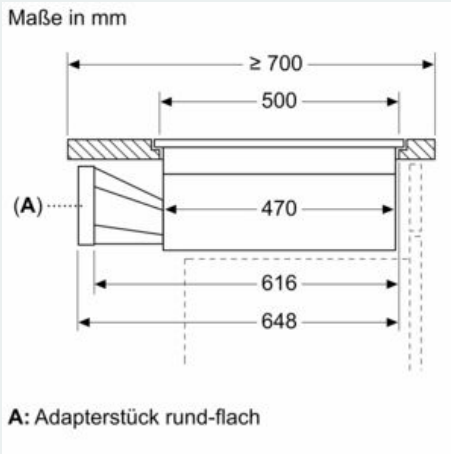

iQ700, Kochfeld mit Dunstabzug (Induktion), 80 cm, flächenbündig (integriert) EX801LX67E

Maßzeichnungen

A	E	F	G	H
Größe S	≥ 600	547	545	579
Größe M	≥ 650	574	569	603

iQ700, Kochfeld mit Dunstabzug (Induktion), 80 cm, flächenbündig (integriert) EX801LX67E

Maßzeichnungen

**iQ700, Kochfeld mit Dunstabzug
(Induktion), 80 cm, flächenbündig
(integriert)
EX801LX67E**

Maßzeichnungen

A: Direkt an der Rückseite angeschlossen