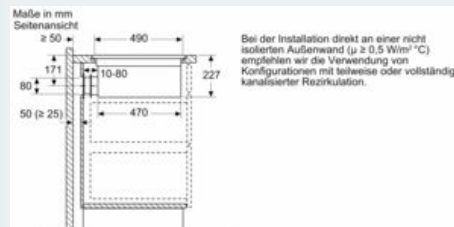

iQ700, Kochfeld mit Dunstabzug (Induktion), 80 cm, flächenbündig (integriert) EX801LX67E

Maßzeichnungen

A	E	F	G	H
Größe S	≥ 600	547	545	579
Größe M	≥ 650	574	569	603

iQ700, Kochfeld mit Dunstabzug (Induktion), 80 cm, flächenbündig (integriert) EX801LX67E

Maßzeichnungen

**iQ700, Kochfeld mit Dunstabzug
(Induktion), 80 cm, flächenbündig
(integriert)
EX801LX67E**

Maßzeichnungen

A: Direkt an der Rückseite angeschlossen