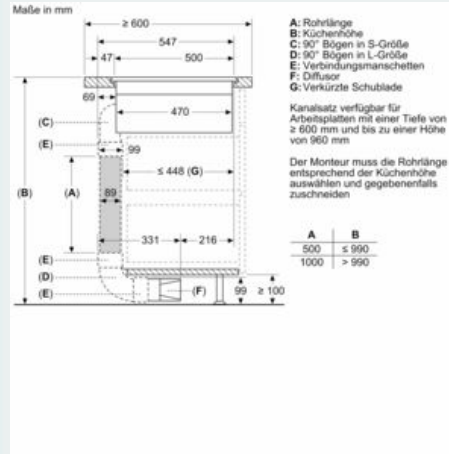

Ausstattung

Technische Daten

Gerätetyp : Kochstelle Glaskeramik
 Bauform : Eingebaut
 Energiequelle : Elektro
 Gerätebreite : 792 mm
 Abmessungen des Gerätes : 227 x 792 x 512 mm
 Abmessungen des verpackten Gerätes : 431 x 950 x 672 mm
 Nettogewicht : 26,3 kg
 Bruttogewicht : 32,7 kg
 Restwärmeanzeige : Getrennt
 Lage der Steuerung : Vorne
 Hauptoberflächenmaterial : Glaskeramik
 Oberflächenfarbe : Schwarz
 Länge Anschlusskabel : 110,0 cm
 Abgedichtete Herdplatte : Nein
 Heizungen mit Booster : Alle
 Leistung der 2.Kochzone (kW) : 3.3 kW
 Max. Gebläseleistung-Abluftbetrieb : 500 m³/h
 Gebläseleistung bei Intensivstufe-Umluftbetrieb : 595.0 m³/h
 Max. Gebläseleistung-Umluftbetrieb : 499 m³/h
 Gebläseleistung bei Intensivstufe-Abluftbetrieb : 622 m³/h
 Schalleistung : 69 dB(A) re 1 pW
 Geruchsfilter : Nein
 Art der Luftführung : Umrüstbar
 Spannung : 220-240/380-415 V
 Frequenz : 50-60 Hz
 Farbe : Schwarz
 Länge Anschlusskabel : 110,0 cm
 Abmessungen des Gerätes : 227 x 792 x 512 mm
 Abmessungen des verpackten Gerätes : 431 x 950 x 672 mm
 Nettogewicht : 26,3 kg
 Bruttogewicht : 32,7 kg
 Mitgeliefertes Zubehör : 1 x Clean Air Standard Geruchsfilter
 Delay Shut off modes : 30R_12E min

iQ700, Kochfeld mit Dunstabzug (Induktion), 80 cm, flächenbündig (integriert) EX801LX67E

Maßzeichnungen

A	E	F	G	H
Größe S	≥ 600	547	545	579
Größe M	≥ 650	574	569	603

iQ700, Kochfeld mit Dunstabzug (Induktion), 80 cm, flächenbündig (integriert) EX801LX67E

Maßzeichnungen

**iQ700, Kochfeld mit Dunstabzug
(Induktion), 80 cm, flächenbündig
(integriert)
EX801LX67E**

Maßzeichnungen

A: Direkt an der Rückseite angeschlossen