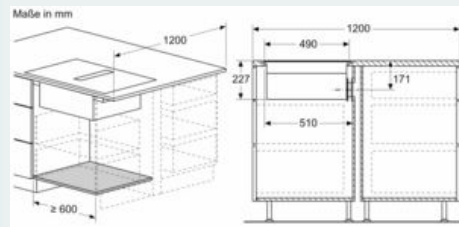

iQ700, Kochfeld mit Dunstabzug (Induktion), 80 cm, flächenbündig (integriert) EX801LX67E

Maßzeichnungen

A	E	F	G	H
Größe S	≥ 600	547	545	579
Größe M	≥ 650	574	569	603

iQ700, Kochfeld mit Dunstabzug (Induktion), 80 cm, flächenbündig (integriert) EX801LX67E

Maßzeichnungen

**iQ700, Kochfeld mit Dunstabzug
(Induktion), 80 cm, flächenbündig
(integriert)
EX801LX67E**

Maßzeichnungen

A: Direkt an der Rückseite angeschlossen