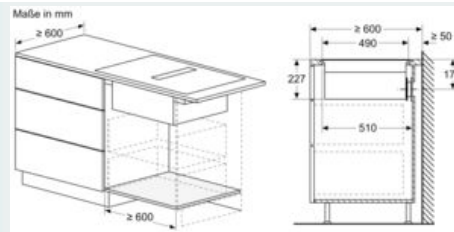

iQ700, Kochfeld mit Dunstabzug (Induktion), 80 cm, flächenbündig (integriert) EX801LX67E

Maßzeichnungen

A	E	F	G	H
Größe S	≥ 600	547	545	579
Größe M	≥ 650	574	569	603

iQ700, Kochfeld mit Dunstabzug (Induktion), 80 cm, flächenbündig (integriert) EX801LX67E

Maßzeichnungen

**iQ700, Kochfeld mit Dunstabzug
(Induktion), 80 cm, flächenbündig
(integriert)
EX801LX67E**

Maßzeichnungen

A: Direkt an der Rückseite angeschlossen