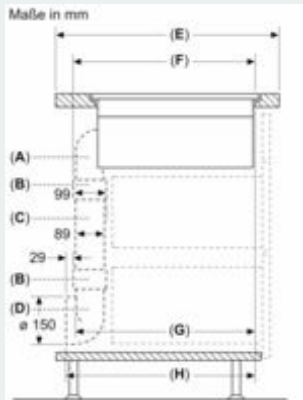

Ausstattung

Technische Daten

Gerätetyp : Kochstelle Glaskeramik
 Bauform : Eingebaut
 Energiequelle : Elektro
 Gerätebreite : 792 mm
 Abmessungen des Gerätes : 227 x 792 x 512 mm
 Abmessungen des verpackten Gerätes : 431 x 950 x 672 mm
 Nettogewicht : 26,3 kg
 Bruttogewicht : 32,7 kg
 Restwärmeanzeige : Getrennt
 Lage der Steuerung : Vorne
 Hauptoberflächenmaterial : Glaskeramik
 Oberflächenfarbe : Schwarz
 Länge Anschlusskabel : 110,0 cm
 Abgedichtete Herdplatte : Nein
 Heizungen mit Booster : Alle
 Leistung der 2.Kochzone (kW) : 3.3 kW
 Max. Gebläseleistung-Abluftbetrieb : 500 m³/h
 Gebläseleistung bei Intensivstufe-Umluftbetrieb : 595.0 m³/h
 Max. Gebläseleistung-Umluftbetrieb : 499 m³/h
 Gebläseleistung bei Intensivstufe-Abluftbetrieb : 622 m³/h
 Schalleistung : 69 dB(A) re 1 pW
 Geruchsfilter : Nein
 Art der Luftführung : Umrüstbar
 Spannung : 220-240/380-415 V
 Frequenz : 50-60 Hz
 Farbe : Schwarz
 Länge Anschlusskabel : 110,0 cm
 Abmessungen des Gerätes : 227 x 792 x 512 mm
 Abmessungen des verpackten Gerätes : 431 x 950 x 672 mm
 Nettogewicht : 26,3 kg
 Bruttogewicht : 32,7 kg
 Mitgeliefertes Zubehör : 1 x Clean Air Standard Geruchsfilter
 Delay Shut off modes : 30R_12E min

iQ700, Kochfeld mit Dunstabzug (Induktion), 80 cm, flächenbündig (integriert) EX801LX67E

Maßzeichnungen

A	E	F	G	H
Größe S	≥ 600	547	545	579
Größe M	≥ 650	574	569	603

iQ700, Kochfeld mit Dunstabzug (Induktion), 80 cm, flächenbündig (integriert) EX801LX67E

Maßzeichnungen

**iQ700, Kochfeld mit Dunstabzug
(Induktion), 80 cm, flächenbündig
(integriert)
EX801LX67E**

Maßzeichnungen

A: Direkt an der Rückseite angeschlossen