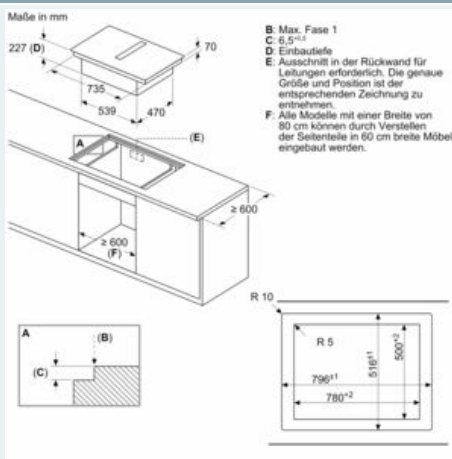

Ausstattung

Technische Daten

Gerätetyp : Kochstelle Glaskeramik
 Bauform : Eingebaut
 Energiequelle : Elektro
 Gerätebreite : 792 mm
 Abmessungen des Gerätes : 227 x 792 x 512 mm
 Abmessungen des verpackten Gerätes : 431 x 950 x 672 mm
 Nettogewicht : 26,3 kg
 Bruttogewicht : 32,7 kg
 Restwärmeanzeige : Getrennt
 Lage der Steuerung : Vorne
 Hauptoberflächenmaterial : Glaskeramik
 Oberflächenfarbe : Schwarz
 Länge Anschlusskabel : 110,0 cm
 Abgedichtete Herdplatte : Nein
 Heizungen mit Booster : Alle
 Leistung der 2.Kochzone (kW) : 3.3 kW
 Max. Gebläseleistung-Abluftbetrieb : 500 m³/h
 Gebläseleistung bei Intensivstufe-Umluftbetrieb : 595.0 m³/h
 Max. Gebläseleistung-Umluftbetrieb : 499 m³/h
 Gebläseleistung bei Intensivstufe-Abluftbetrieb : 622 m³/h
 Schalleistung : 69 dB(A) re 1 pW
 Geruchsfilter : Nein
 Art der Luftführung : Umrüstbar
 Spannung : 220-240/380-415 V
 Frequenz : 50-60 Hz
 Farbe : Schwarz
 Länge Anschlusskabel : 110,0 cm
 Abmessungen des Gerätes : 227 x 792 x 512 mm
 Abmessungen des verpackten Gerätes : 431 x 950 x 672 mm
 Nettogewicht : 26,3 kg
 Bruttogewicht : 32,7 kg
 Mitgeliefertes Zubehör : 1 x Clean Air Standard Geruchsfilter
 Delay Shut off modes : 30R_12E min

iQ700, Kochfeld mit Dunstabzug (Induktion), 80 cm, flächenbündig (integriert) EX801LX67E

Maßzeichnungen

A	E	F	G	H
Größe S	≥ 600	547	545	579
Größe M	≥ 650	574	569	603

iQ700, Kochfeld mit Dunstabzug (Induktion), 80 cm, flächenbündig (integriert) EX801LX67E

Maßzeichnungen

**iQ700, Kochfeld mit Dunstabzug
(Induktion), 80 cm, flächenbündig
(integriert)
EX801LX67E**

Maßzeichnungen

A: Direkt an der Rückseite angeschlossen