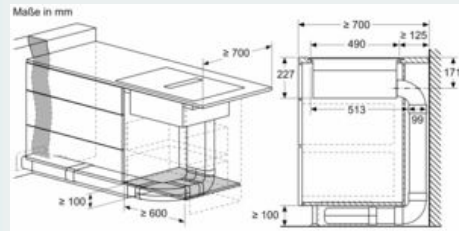

Ausstattung

Technische Daten

Gerätetyp : Kochstelle Glaskeramik
 Bauform : Eingebaut
 Energiequelle : Elektro
 Gerätebreite : 792 mm
 Abmessungen des Gerätes : 227 x 792 x 512 mm
 Abmessungen des verpackten Gerätes : 431 x 950 x 672 mm
 Nettogewicht : 26,3 kg
 Bruttogewicht : 32,7 kg
 Restwärmeanzeige : Getrennt
 Lage der Steuerung : Vorne
 Hauptoberflächenmaterial : Glaskeramik
 Oberflächenfarbe : Schwarz
 Länge Anschlusskabel : 110,0 cm
 Abgedichtete Herdplatte : Nein
 Heizungen mit Booster : Alle
 Leistung der 2.Kochzone (kW) : 3.3 kW
 Max. Gebläseleistung-Abluftbetrieb : 500 m³/h
 Gebläseleistung bei Intensivstufe-Umluftbetrieb : 595.0 m³/h
 Max. Gebläseleistung-Umluftbetrieb : 499 m³/h
 Gebläseleistung bei Intensivstufe-Abluftbetrieb : 622 m³/h
 Schalleistung : 69 dB(A) re 1 pW
 Geruchsfilter : Nein
 Art der Luftführung : Umrüstbar
 Spannung : 220-240/380-415 V
 Frequenz : 50-60 Hz
 Farbe : Schwarz
 Länge Anschlusskabel : 110,0 cm
 Abmessungen des Gerätes : 227 x 792 x 512 mm
 Abmessungen des verpackten Gerätes : 431 x 950 x 672 mm
 Nettogewicht : 26,3 kg
 Bruttogewicht : 32,7 kg
 Mitgeliefertes Zubehör : 1 x Clean Air Standard Geruchsfilter
 Delay Shut off modes : 30R_12E min

iQ700, Kochfeld mit Dunstabzug (Induktion), 80 cm, flächenbündig (integriert) EX801LX67E

Maßzeichnungen

A	E	F	G	H
Größe S	≥ 600	547	545	579
Größe M	≥ 650	574	569	603

iQ700, Kochfeld mit Dunstabzug (Induktion), 80 cm, flächenbündig (integriert) EX801LX67E

Maßzeichnungen

**iQ700, Kochfeld mit Dunstabzug
(Induktion), 80 cm, flächenbündig
(integriert)
EX801LX67E**

Maßzeichnungen

A: Direkt an der Rückseite angeschlossen