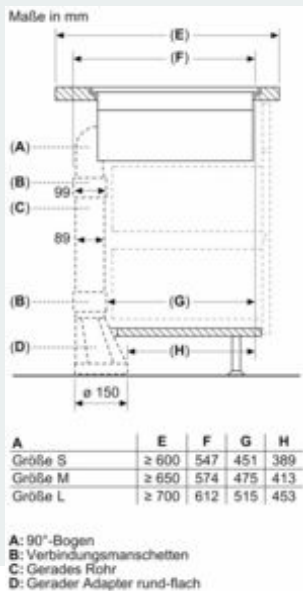

iQ700, Kochfeld mit Dunstabzug (Induktion), 80 cm, flächenbündig (integriert) EX801LX67E

Maßzeichnungen

A	E	F	G	H
Größe S	≥ 600	547	545	579
Größe M	≥ 650	574	569	603

iQ700, Kochfeld mit Dunstabzug (Induktion), 80 cm, flächenbündig (integriert) EX801LX67E

Maßzeichnungen

**iQ700, Kochfeld mit Dunstabzug
(Induktion), 80 cm, flächenbündig
(integriert)
EX801LX67E**

Maßzeichnungen

A: Direkt an der Rückseite angeschlossen