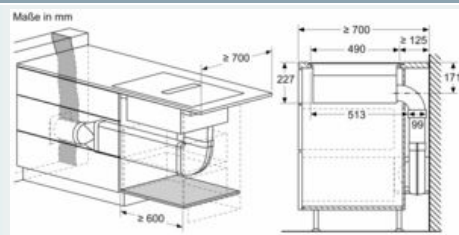

Ausstattung

Technische Daten

Gerätetyp : Kochstelle Glaskeramik
 Bauform : Eingebaut
 Energiequelle : Elektro
 Gerätebreite : 792 mm
 Abmessungen des Gerätes : 227 x 792 x 512 mm
 Abmessungen des verpackten Gerätes : 431 x 950 x 672 mm
 Nettogewicht : 26,3 kg
 Bruttogewicht : 32,7 kg
 Restwärmeanzeige : Getrennt
 Lage der Steuerung : Vorne
 Hauptoberflächenmaterial : Glaskeramik
 Oberflächenfarbe : Schwarz
 Länge Anschlusskabel : 110,0 cm
 Abgedichtete Herdplatte : Nein
 Heizungen mit Booster : Alle
 Leistung der 2.Kochzone (kW) : 3.3 kW
 Max. Gebläseleistung-Abluftbetrieb : 500 m³/h
 Gebläseleistung bei Intensivstufe-Umluftbetrieb : 595.0 m³/h
 Max. Gebläseleistung-Umluftbetrieb : 499 m³/h
 Gebläseleistung bei Intensivstufe-Abluftbetrieb : 622 m³/h
 Schalleistung : 69 dB(A) re 1 pW
 Geruchsfilter : Nein
 Art der Luftführung : Umrüstbar
 Spannung : 220-240/380-415 V
 Frequenz : 50-60 Hz
 Farbe : Schwarz
 Länge Anschlusskabel : 110,0 cm
 Abmessungen des Gerätes : 227 x 792 x 512 mm
 Abmessungen des verpackten Gerätes : 431 x 950 x 672 mm
 Nettogewicht : 26,3 kg
 Bruttogewicht : 32,7 kg
 Mitgeliefertes Zubehör : 1 x Clean Air Standard Geruchsfilter
 Delay Shut off modes : 30R_12E min

iQ700, Kochfeld mit Dunstabzug (Induktion), 80 cm, flächenbündig (integriert) EX801LX67E

Maßzeichnungen

A	E	F	G	H
Größe S	≥ 600	547	545	579
Größe M	≥ 650	574	569	603

iQ700, Kochfeld mit Dunstabzug (Induktion), 80 cm, flächenbündig (integriert) EX801LX67E

Maßzeichnungen

**iQ700, Kochfeld mit Dunstabzug
(Induktion), 80 cm, flächenbündig
(integriert)
EX801LX67E**

Maßzeichnungen

A: Direkt an der Rückseite angeschlossen