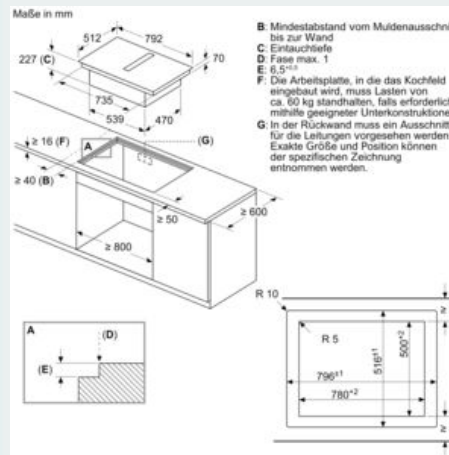

Ausstattung

Technische Daten

Gerätetyp : Kochstelle Glaskeramik
 Bauform : Eingebaut
 Energiequelle : Elektro
 Gerätebreite : 792 mm
 Abmessungen des Gerätes : 227 x 792 x 512 mm
 Abmessungen des verpackten Gerätes : 431 x 950 x 672 mm
 Nettogewicht : 26,3 kg
 Bruttogewicht : 32,7 kg
 Restwärmeanzeige : Getrennt
 Lage der Steuerung : Vorne
 Hauptoberflächenmaterial : Glaskeramik
 Oberflächenfarbe : Schwarz
 Länge Anschlusskabel : 110,0 cm
 Abgedichtete Herdplatte : Nein
 Heizungen mit Booster : Alle
 Leistung der 2.Kochzone (kW) : 3.3 kW
 Max. Gebläseleistung-Abluftbetrieb : 500 m³/h
 Gebläseleistung bei Intensivstufe-Umluftbetrieb : 595.0 m³/h
 Max. Gebläseleistung-Umluftbetrieb : 499 m³/h
 Gebläseleistung bei Intensivstufe-Abluftbetrieb : 622 m³/h
 Schalleistung : 69 dB(A) re 1 pW
 Geruchsfilter : Nein
 Art der Luftführung : Umrüstbar
 Spannung : 220-240/380-415 V
 Frequenz : 50-60 Hz
 Farbe : Schwarz
 Länge Anschlusskabel : 110,0 cm
 Abmessungen des Gerätes : 227 x 792 x 512 mm
 Abmessungen des verpackten Gerätes : 431 x 950 x 672 mm
 Nettogewicht : 26,3 kg
 Bruttogewicht : 32,7 kg
 Mitgeliefertes Zubehör : 1 x Clean Air Standard Geruchsfilter
 Delay Shut off modes : 30R_12E min

iQ700, Kochfeld mit Dunstabzug (Induktion), 80 cm, flächenbündig (integriert) EX801LX67E

Maßzeichnungen

A	E	F	G	H
Größe S	≥ 600	547	545	579
Größe M	≥ 650	574	569	603

iQ700, Kochfeld mit Dunstabzug (Induktion), 80 cm, flächenbündig (integriert) EX801LX67E

Maßzeichnungen

**iQ700, Kochfeld mit Dunstabzug
(Induktion), 80 cm, flächenbündig
(integriert)
EX801LX67E**

Maßzeichnungen

A: Direkt an der Rückseite angeschlossen