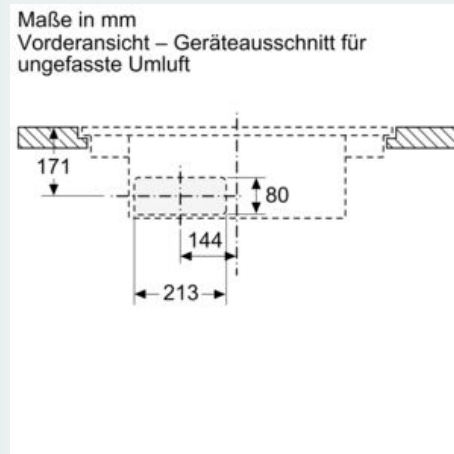

Ausstattung

Technische Daten

Gerätetyp : Kochstelle Glaskeramik
 Bauform : Eingebaut
 Energiequelle : Elektro
 Gerätebreite : 792 mm
 Abmessungen des Gerätes : 227 x 792 x 512 mm
 Abmessungen des verpackten Gerätes : 431 x 950 x 672 mm
 Nettogewicht : 26,3 kg
 Bruttogewicht : 32,7 kg
 Restwärmeanzeige : Getrennt
 Lage der Steuerung : Vorne
 Hauptoberflächenmaterial : Glaskeramik
 Oberflächenfarbe : Schwarz
 Länge Anschlusskabel : 110,0 cm
 Abgedichtete Herdplatte : Nein
 Heizungen mit Booster : Alle
 Leistung der 2.Kochzone (kW) : 3.3 kW
 Max. Gebläseleistung-Abluftbetrieb : 500 m³/h
 Gebläseleistung bei Intensivstufe-Umluftbetrieb : 595.0 m³/h
 Max. Gebläseleistung-Umluftbetrieb : 499 m³/h
 Gebläseleistung bei Intensivstufe-Abluftbetrieb : 622 m³/h
 Schalleistung : 69 dB(A) re 1 pW
 Geruchsfilter : Nein
 Art der Luftführung : Umrüstbar
 Spannung : 220-240/380-415 V
 Frequenz : 50-60 Hz
 Farbe : Schwarz
 Länge Anschlusskabel : 110,0 cm
 Abmessungen des Gerätes : 227 x 792 x 512 mm
 Abmessungen des verpackten Gerätes : 431 x 950 x 672 mm
 Nettogewicht : 26,3 kg
 Bruttogewicht : 32,7 kg
 Mitgeliefertes Zubehör : 1 x Clean Air Standard Geruchsfilter
 Delay Shut off modes : 30R_12E min

iQ700, Kochfeld mit Dunstabzug (Induktion), 80 cm, flächenbündig (integriert) EX801LX67E

Maßzeichnungen

A	E	F	G	H
Größe S	≥ 600	547	545	579
Größe M	≥ 650	574	569	603

iQ700, Kochfeld mit Dunstabzug (Induktion), 80 cm, flächenbündig (integriert) EX801LX67E

Maßzeichnungen

**iQ700, Kochfeld mit Dunstabzug
(Induktion), 80 cm, flächenbündig
(integriert)
EX801LX67E**

Maßzeichnungen

A: Direkt an der Rückseite angeschlossen