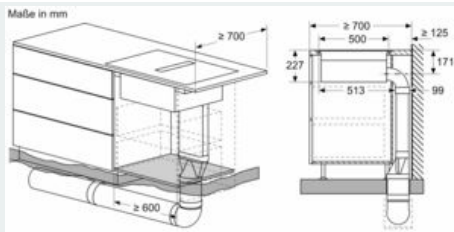

Ausstattung

Technische Daten

Gerätetyp : Kochstelle Glaskeramik
 Bauform : Eingebaut
 Energiequelle : Elektro
 Gerätebreite : 792 mm
 Abmessungen des Gerätes : 227 x 792 x 512 mm
 Abmessungen des verpackten Gerätes : 431 x 950 x 672 mm
 Nettogewicht : 26,3 kg
 Bruttogewicht : 32,7 kg
 Restwärmeanzeige : Getrennt
 Lage der Steuerung : Vorne
 Hauptoberflächenmaterial : Glaskeramik
 Oberflächenfarbe : Schwarz
 Länge Anschlusskabel : 110,0 cm
 Abgedichtete Herdplatte : Nein
 Heizungen mit Booster : Alle
 Leistung der 2.Kochzone (kW) : 3.3 kW
 Max. Gebläseleistung-Abluftbetrieb : 500 m³/h
 Gebläseleistung bei Intensivstufe-Umluftbetrieb : 595.0 m³/h
 Max. Gebläseleistung-Umluftbetrieb : 499 m³/h
 Gebläseleistung bei Intensivstufe-Abluftbetrieb : 622 m³/h
 Schalleistung : 69 dB(A) re 1 pW
 Geruchsfilter : Nein
 Art der Luftführung : Umrüstbar
 Spannung : 220-240/380-415 V
 Frequenz : 50-60 Hz
 Farbe : Schwarz
 Länge Anschlusskabel : 110,0 cm
 Abmessungen des Gerätes : 227 x 792 x 512 mm
 Abmessungen des verpackten Gerätes : 431 x 950 x 672 mm
 Nettogewicht : 26,3 kg
 Bruttogewicht : 32,7 kg
 Mitgeliefertes Zubehör : 1 x Clean Air Standard Geruchsfilter
 Delay Shut off modes : 30R_12E min

iQ700, Kochfeld mit Dunstabzug (Induktion), 80 cm, flächenbündig (integriert) EX801LX67E

Maßzeichnungen

A	E	F	G	H
Größe S	≥ 600	547	545	579
Größe M	≥ 650	574	569	603

iQ700, Kochfeld mit Dunstabzug (Induktion), 80 cm, flächenbündig (integriert) EX801LX67E

Maßzeichnungen

**iQ700, Kochfeld mit Dunstabzug
(Induktion), 80 cm, flächenbündig
(integriert)
EX801LX67E**

Maßzeichnungen

A: Direkt an der Rückseite angeschlossen