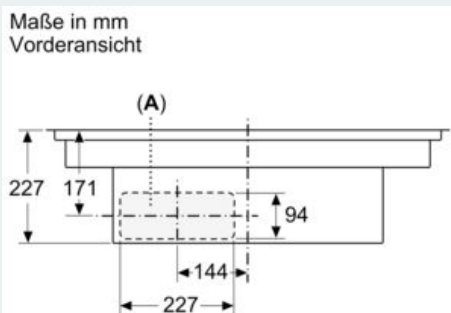

iQ700, Kochfeld mit Dunstabzug (Induktion), 80 cm, flächenbündig (integriert) EX801LX67E

Maßzeichnungen

A	E	F	G	H
Größe S	≥ 600	547	545	579
Größe M	≥ 650	574	569	603

iQ700, Kochfeld mit Dunstabzug (Induktion), 80 cm, flächenbündig (integriert) EX801LX67E

Maßzeichnungen

**iQ700, Kochfeld mit Dunstabzug
(Induktion), 80 cm, flächenbündig
(integriert)
EX801LX67E**

Maßzeichnungen

A: Direkt an der Rückseite angeschlossen