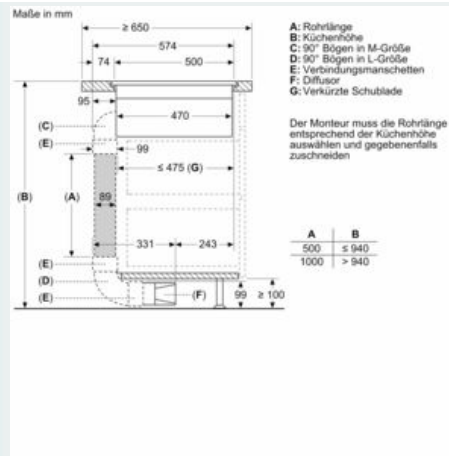

Ausstattung

Technische Daten

Gerätetyp : Kochstelle Glaskeramik
 Bauform : Eingebaut
 Energiequelle : Elektro
 Gerätebreite : 792 mm
 Abmessungen des Gerätes : 227 x 792 x 512 mm
 Abmessungen des verpackten Gerätes : 431 x 950 x 672 mm
 Nettogewicht : 26,3 kg
 Bruttogewicht : 32,7 kg
 Restwärmeanzeige : Getrennt
 Lage der Steuerung : Vorne
 Hauptoberflächenmaterial : Glaskeramik
 Oberflächenfarbe : Schwarz
 Länge Anschlusskabel : 110,0 cm
 Abgedichtete Herdplatte : Nein
 Heizungen mit Booster : Alle
 Leistung der 2.Kochzone (kW) : 3.3 kW
 Max. Gebläseleistung-Abluftbetrieb : 500 m³/h
 Gebläseleistung bei Intensivstufe-Umluftbetrieb : 595.0 m³/h
 Max. Gebläseleistung-Umluftbetrieb : 499 m³/h
 Gebläseleistung bei Intensivstufe-Abluftbetrieb : 622 m³/h
 Schalleistung : 69 dB(A) re 1 pW
 Geruchsfilter : Nein
 Art der Luftführung : Umrüstbar
 Spannung : 220-240/380-415 V
 Frequenz : 50-60 Hz
 Farbe : Schwarz
 Länge Anschlusskabel : 110,0 cm
 Abmessungen des Gerätes : 227 x 792 x 512 mm
 Abmessungen des verpackten Gerätes : 431 x 950 x 672 mm
 Nettogewicht : 26,3 kg
 Bruttogewicht : 32,7 kg
 Mitgeliefertes Zubehör : 1 x Clean Air Standard Geruchsfilter
 Delay Shut off modes : 30R_12E min

iQ700, Kochfeld mit Dunstabzug (Induktion), 80 cm, flächenbündig (integriert) EX801LX67E

Maßzeichnungen

A	E	F	G	H
Größe S	≥ 600	547	545	579
Größe M	≥ 650	574	569	603

iQ700, Kochfeld mit Dunstabzug (Induktion), 80 cm, flächenbündig (integriert) EX801LX67E

Maßzeichnungen

**iQ700, Kochfeld mit Dunstabzug
(Induktion), 80 cm, flächenbündig
(integriert)
EX801LX67E**

Maßzeichnungen

A: Direkt an der Rückseite angeschlossen