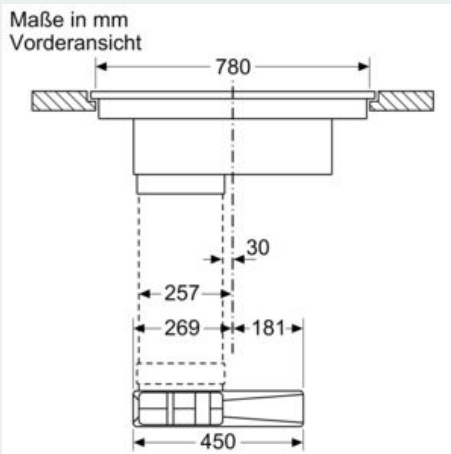

Ausstattung

Technische Daten

Gerätetyp : Kochstelle Glaskeramik
 Bauform : Eingebaut
 Energiequelle : Elektro
 Gerätebreite : 792 mm
 Abmessungen des Gerätes : 227 x 792 x 512 mm
 Abmessungen des verpackten Gerätes : 431 x 950 x 672 mm
 Nettogewicht : 26,3 kg
 Bruttogewicht : 32,7 kg
 Restwärmeanzeige : Getrennt
 Lage der Steuerung : Vorne
 Hauptoberflächenmaterial : Glaskeramik
 Oberflächenfarbe : Schwarz
 Länge Anschlusskabel : 110,0 cm
 Abgedichtete Herdplatte : Nein
 Heizungen mit Booster : Alle
 Leistung der 2.Kochzone (kW) : 3.3 kW
 Max. Gebläseleistung-Abluftbetrieb : 500 m³/h
 Gebläseleistung bei Intensivstufe-Umluftbetrieb : 595.0 m³/h
 Max. Gebläseleistung-Umluftbetrieb : 499 m³/h
 Gebläseleistung bei Intensivstufe-Abluftbetrieb : 622 m³/h
 Schalleistung : 69 dB(A) re 1 pW
 Geruchsfilter : Nein
 Art der Luftführung : Umrüstbar
 Spannung : 220-240/380-415 V
 Frequenz : 50-60 Hz
 Farbe : Schwarz
 Länge Anschlusskabel : 110,0 cm
 Abmessungen des Gerätes : 227 x 792 x 512 mm
 Abmessungen des verpackten Gerätes : 431 x 950 x 672 mm
 Nettogewicht : 26,3 kg
 Bruttogewicht : 32,7 kg
 Mitgeliefertes Zubehör : 1 x Clean Air Standard Geruchsfilter
 Delay Shut off modes : 30R_12E min

iQ700, Kochfeld mit Dunstabzug (Induktion), 80 cm, flächenbündig (integriert) EX801LX67E

Maßzeichnungen

A	E	F	G	H
Größe S	≥ 600	547	545	579
Größe M	≥ 650	574	569	603

iQ700, Kochfeld mit Dunstabzug (Induktion), 80 cm, flächenbündig (integriert) EX801LX67E

Maßzeichnungen

**iQ700, Kochfeld mit Dunstabzug
(Induktion), 80 cm, flächenbündig
(integriert)
EX801LX67E**

Maßzeichnungen

A: Direkt an der Rückseite angeschlossen