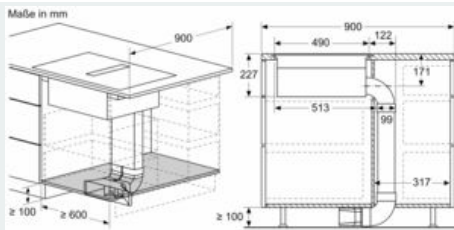

Ausstattung

Technische Daten

Gerätetyp : Kochstelle Glaskeramik
 Bauform : Eingebaut
 Energiequelle : Elektro
 Gerätebreite : 792 mm
 Abmessungen des Gerätes : 227 x 792 x 512 mm
 Abmessungen des verpackten Gerätes : 431 x 950 x 672 mm
 Nettogewicht : 26,3 kg
 Bruttogewicht : 32,7 kg
 Restwärmeanzeige : Getrennt
 Lage der Steuerung : Vorne
 Hauptoberflächenmaterial : Glaskeramik
 Oberflächenfarbe : Schwarz
 Länge Anschlusskabel : 110,0 cm
 Abgedichtete Herdplatte : Nein
 Heizungen mit Booster : Alle
 Leistung der 2.Kochzone (kW) : 3.3 kW
 Max. Gebläseleistung-Abluftbetrieb : 500 m³/h
 Gebläseleistung bei Intensivstufe-Umluftbetrieb : 595.0 m³/h
 Max. Gebläseleistung-Umluftbetrieb : 499 m³/h
 Gebläseleistung bei Intensivstufe-Abluftbetrieb : 622 m³/h
 Schalleistung : 69 dB(A) re 1 pW
 Geruchsfilter : Nein
 Art der Luftführung : Umrüstbar
 Spannung : 220-240/380-415 V
 Frequenz : 50-60 Hz
 Farbe : Schwarz
 Länge Anschlusskabel : 110,0 cm
 Abmessungen des Gerätes : 227 x 792 x 512 mm
 Abmessungen des verpackten Gerätes : 431 x 950 x 672 mm
 Nettogewicht : 26,3 kg
 Bruttogewicht : 32,7 kg
 Mitgeliefertes Zubehör : 1 x Clean Air Standard Geruchsfilter
 Delay Shut off modes : 30R_12E min

iQ700, Kochfeld mit Dunstabzug (Induktion), 80 cm, flächenbündig (integriert) EX801LX67E

Maßzeichnungen

A	E	F	G	H
Größe S	≥ 600	547	545	579
Größe M	≥ 650	574	569	603

iQ700, Kochfeld mit Dunstabzug (Induktion), 80 cm, flächenbündig (integriert) EX801LX67E

Maßzeichnungen

**iQ700, Kochfeld mit Dunstabzug
(Induktion), 80 cm, flächenbündig
(integriert)
EX801LX67E**

Maßzeichnungen

A: Direkt an der Rückseite angeschlossen