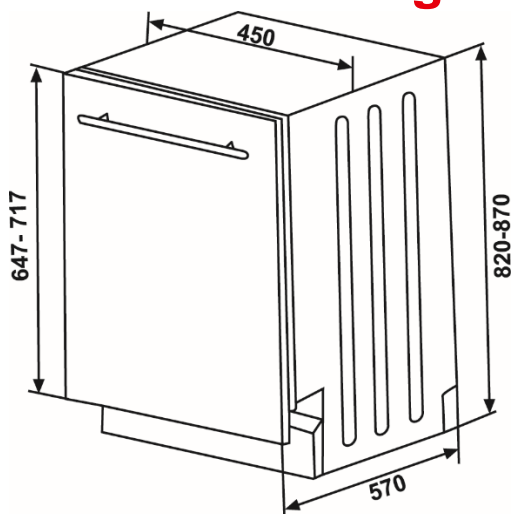

Geräuschemissionsklasse	C
Höhenverstellbare FüÙe	Ja
Klarspülernachfüllanzeige	Ja
Salzanzeige	Ja
Herausnehmbarer Besteckkorb	Ja
Energie, Spannung und Verbrauch	
Wasserverbrauch pro Zyklus in l	11
Absicherung in A	10
Spannung in V / Frequenz in Hz	220-240 / 50
Jährlicher Energieverbrauch in kWh (1059/2010)	211
Energieverbrauch des Eco-Programms in kWh bei 100 Programmdurchläufen in Zyklen (2019/2017)	76
Jährlicher Wasserverbrauch in L (1059/2010)	3080
Dauer des Eco-Programms in Stunden und Minuten in h:min (2019/2022)	03:42
Programme	
Programm 1	Vorspülen
Programm 2	Quick 30' 40°C
Programm 3	Eco 50°C
Programm 4	Express 50' 65°C
Programm 5	Intensiv 65°C
Programm 6	-
Programm 7	-
Programm 8	-
Programm 9	-
Programm 10	-
MaÙe und Gewichte	
MaÙe vom Produkt (HxBxT) in cm	82x45,0x55,0
MaÙe vom verpackten Produkt (HxBxT) in cm	86.1x49.4x66.1
Ungefähres Nettogewicht in kg	32
Ungefähres Bruttogewicht in kg	34

Einbauzeichnung

*Status am 17.02.2021 - Änderungen und Irrtümer vorbehalten. Abbildungen ähnlich.