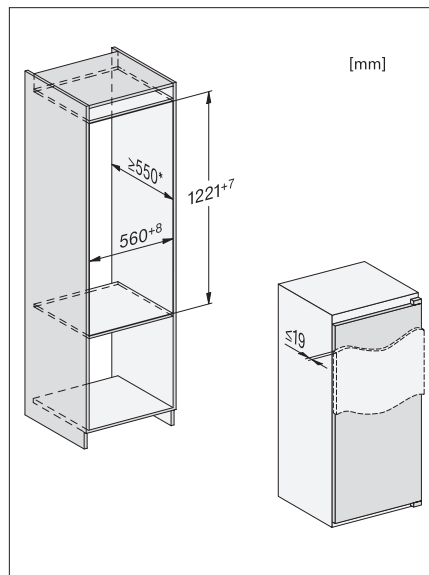

Detaillierte Einbauskizzen unter www.miele.ch/einbauskizzen
Stand: April 2023

Miele Kühl-, Gefrier- und Weinschränke