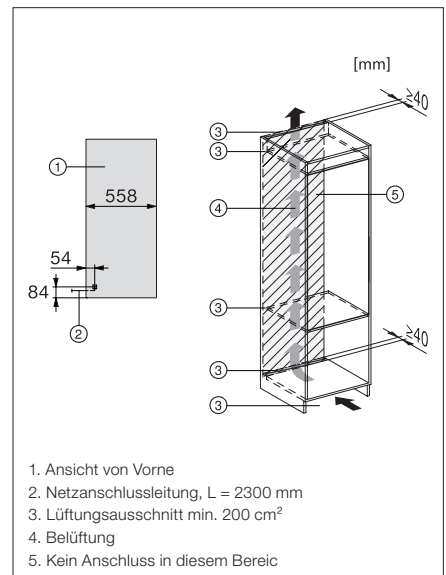

Detaillierte Einbauskizzen unter www.miele.ch/einbauskizzen
Stand: April 2023

Miele Kühl-, Gefrier- und Weinschränke