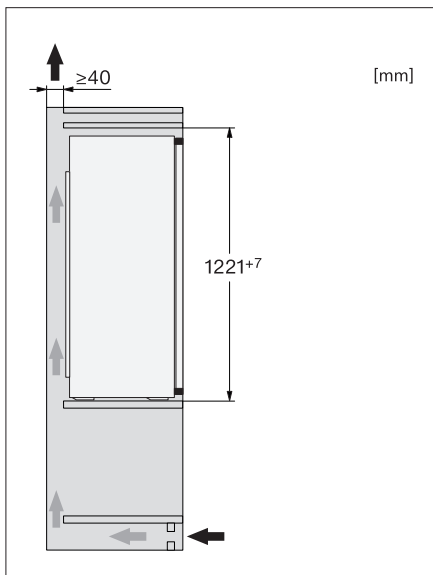

Detaillierte Einbauskizzen unter www.miele.ch/einbauskizzen
Stand: April 2023

Miele Kühl-, Gefrier- und Weinschränke