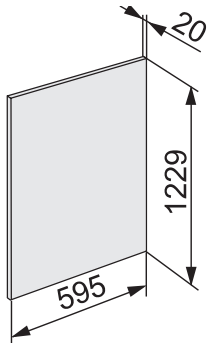

Einbau-Kühlschränke Euro-Norm 60 cm

K 7327 D

Edelstahl-Frontverkleidung

KEDF 7122 zu
K 7374 D,
K 7373 B,
K 7364 D,
K 7343 D,
K 7328 D,
K 7326 E,
K 7327 D

Frontverkleidung in Edelstahl-Ausführung für integrierbare Kühl- und Gefriergeräte. Inkl. Schablone, Schrauben und Griff (nicht vorgebohrt).