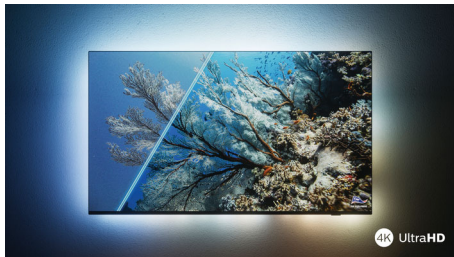

4K UHD LED Smart TV

Unterstützung gängiger HDR-Formate Dolby Vision und Dolby Atmos, 164 cm (65") SAPHI Smart TV, Pixel Precise Ultra HD

Besonderheiten

4K UHD LED TV

Genießen Sie alles, was Sie auf diesem 4K UHD LED TV sehen. Die Philips Pixel Precise Ultra HD Engine optimiert die Bildqualität für scharfe Bilder, satte Farben und flüssige Bewegungen. Sie erhalten jedes Mal das beste Fernseherlebnis.

Flaches, elegantes Design.

Sie möchten einen Fernseher, der zu Ihrem Raum passt? Der nahezu rahmenlose Bildschirm dieses 4K Smart TV passt so gut wie in jede Inneneinrichtung. Die mattschwarzen

Standfüße erwecken den Eindruck, als würde der Bildschirm über dem Fernsehschrank schweben. Unsere Verpackungen und Anleitungen sind aus recyceltem Karton und Papier.