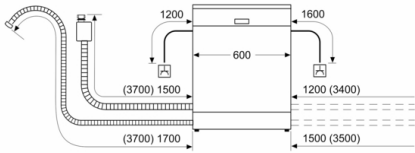

Korbsystem

- VarioFlex-Korbsystem
- VarioSchublade
- Höhenverstellbarer Oberkorb mit Rackmatic (3-stufig)
- Komfortrollen im Unterkorb
- Korbstopper (Rack Stopper) gegen ein Überrollen des Unterkorbes
- Umklappbare Stachelreihe im Oberkorb
- Umklappbare Stachelreihen im Unterkorb (4x)
- Tassenablage im Oberkorb (2-teilig)

Maße

- Gerätemaße (H x B x T): 84.5 cm x 60.0 cm x 60.0 cm
- ¹ auf einer Energieeffizienzklassen-Skala von A bis G
- ² Energieverbrauch kWh/100 Betriebszyklen (im Programm Eco 50 °C)
- ³ Wasserverbrauch in Liter pro Betriebszyklus (im Programm Eco 50 °C)
- ⁴ Programmdauer im Programm Eco 50 °C
- * Garantiebedingungen finden Sie unter <https://www.bosch-home.com/de/>

Serie 4, Freistehender Geschirrspüler, 60 cm, Weiß SMS4HMW02E

Maße in mm

⚡ Steckdose
() Werte mit Verlängerungssatz