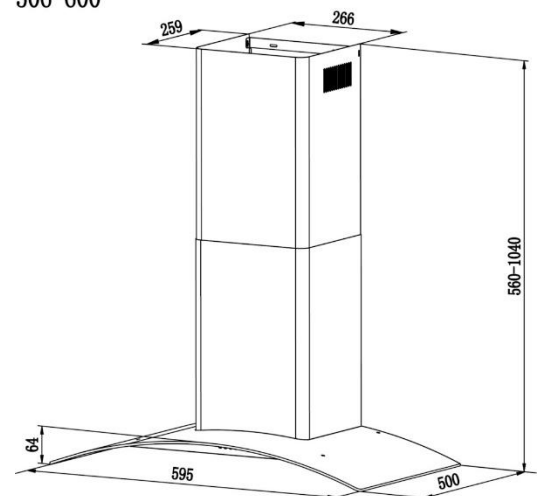

- Elektronische Drucktasten
- LED-Beleuchtung: 1 x 2 W
- Geschwindigkeitsstufen: 3
- Max. Luftstrom (Booster): 456 m<sup>3</sup>/h

506-600

**PRODUKTINFORMATIONEN**

VRG (exkl. MwSt.)	CHF 2.31
Artikelcode	36900938
EAN-Code	8016361970861
Farbe	Inox
Gewicht netto / brutto (kg)	12.5 / 14.5
Dimensionen (mm)	595*500*560-1040

### INFORMATIONS PRODUIT

TAR (TVA excl.)	CHF 2.31
Code de l'article	36900938
Code EAN	8016361970861
Couleur	Inox
Poids net / brut (kg)	12.5 /14.5
Dimensions (mm)	595*500*560-1040

506-600

- Comandi a tasti elettronici
- Illuminazione con 1 lampade LED da 2 W
- 3 livelli di potenza
- Potenza di aspirazione massima (Booster) 46 m<sup>3</sup>/h

### INFORMAZIONI PRODOTTO

TRA (IVA escl.)	CHF 2.31
Codice dell'articolo	36900938
Codice EAN	8016361970861
Colore	Inox
Peso netto / brutto (kg)	12.5 / 14.5
Dimensioni (mm)	595*500*560-1040