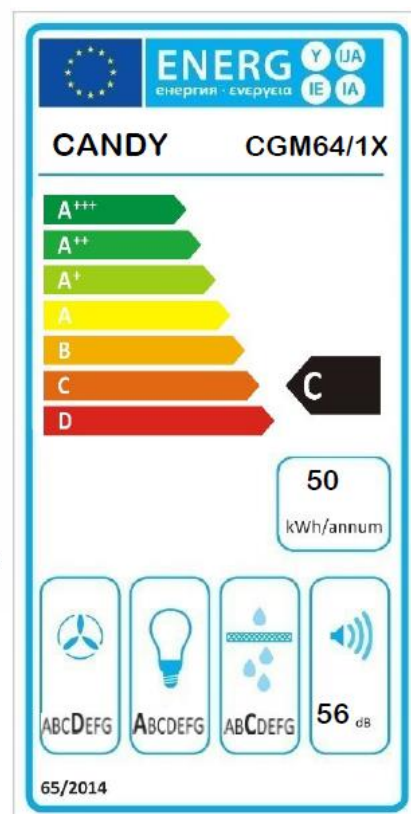

- Elektronische Drucktasten
- LED-Beleuchtung: 1 x 2 W
- Geschwindigkeitsstufen: 3
- Max. Luftstrom (Booster): 456 m<sup>3</sup>/h

506-600

**PRODUKTINFORMATIONEN**

VRG (exkl. MwSt.)	CHF 2.31
Artikelcode	36900938
EAN-Code	8016361970861
Farbe	Inox
Gewicht netto / brutto (kg)	12.5 / 14.5
Dimensionen (mm)	595*500*560-1040

- Commandes par touches électroniques
- Éclairage DEL: 1 x 2 W
- Niveaux de vitesse : 3
- Débit d'air en fonctionnement Booster: 456 m<sup>3</sup>/h

### INFORMATIONS PRODUIT

TAR (TVA excl.)	CHF 2.31
Code de l'article	36900938
Code EAN	8016361970861
Couleur	Inox
Poids net / brut (kg)	12.5 /14.5
Dimensions (mm)	595*500*560-1040

506-600

- Comandi a tasti elettronici
- Illuminazione con 1 lampade LED da 2 W
- 3 livelli di potenza
- Potenza di aspirazione massima (Booster) 46 m<sup>3</sup>/h

### INFORMAZIONI PRODOTTO

TRA (IVA escl.)	CHF 2.31
Codice dell'articolo	36900938
Codice EAN	8016361970861
Colore	Inox
Peso netto / brutto (kg)	12.5 / 14.5
Dimensioni (mm)	595*500*560-1040