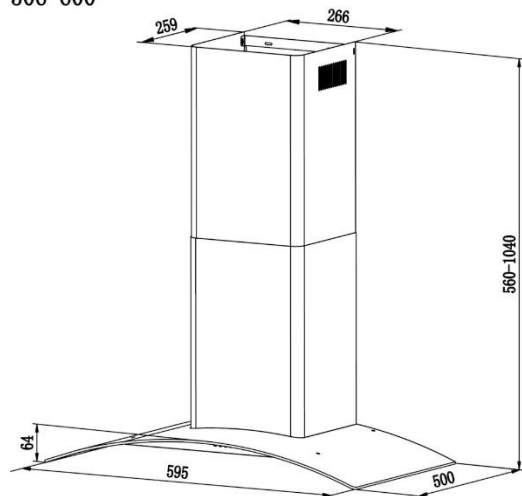

- Elektronische Drucktasten
- LED-Beleuchtung: 1 x 2 W
- Geschwindigkeitsstufen: 3
- Max. Luftstrom (Booster): 456 m<sup>3</sup>/h

506-600

**PRODUKTINFORMATIONEN**

VRG (exkl. MwSt.)	CHF 2.31
Artikelcode	36900938
EAN-Code	8016361970861
Farbe	Inox
Gewicht netto / brutto (kg)	12.5 / 14.5
Dimensionen (mm)	595*500*560-1040

### INFORMATIONS PRODUIT

TAR (TVA excl.)	CHF 2.31
Code de l'article	36900938
Code EAN	8016361970861
Couleur	Inox
Poids net / brut (kg)	12.5 /14.5
Dimensions (mm)	595*500*560-1040

506-600

- Comandi a tasti elettronici
- Illuminazione con 1 lampade LED da 2 W
- 3 livelli di potenza
- Potenza di aspirazione massima (Booster) 46 m<sup>3</sup>/h

### INFORMAZIONI PRODOTTO

TRA (IVA escl.)	CHF 2.31
Codice dell'articolo	36900938
Codice EAN	8016361970861
Colore	Inox
Peso netto / brutto (kg)	12.5 / 14.5
Dimensioni (mm)	595*500*560-1040