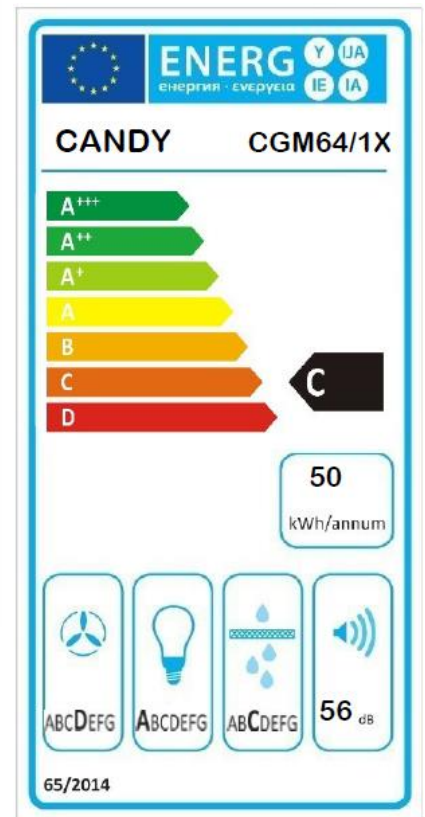

- Elektronische Drucktasten
- LED-Beleuchtung: 1 x 2 W
- Geschwindigkeitsstufen: 3
- Max. Luftstrom (Booster): 456 m<sup>3</sup>/h

506-600

**PRODUKTINFORMATIONEN**

VRG (exkl. MwSt.)	CHF 2.31
Artikelcode	36900938
EAN-Code	8016361970861
Farbe	Inox
Gewicht netto / brutto (kg)	12.5 / 14.5
Dimensionen (mm)	595*500*560-1040

- Commandes par touches électroniques
- Éclairage DEL: 1 x 2 W
- Niveaux de vitesse : 3
- Débit d'air en fonctionnement Booster: 456 m<sup>3</sup>/h

### INFORMATIONS PRODUIT

TAR (TVA excl.)	CHF 2.31
Code de l'article	36900938
Code EAN	8016361970861
Couleur	Inox
Poids net / brut (kg)	12.5 /14.5
Dimensions (mm)	595*500*560-1040

506-600

- Comandi a tasti elettronici
- Illuminazione con 1 lampade LED da 2 W
- 3 livelli di potenza
- Potenza di aspirazione massima (Booster) 46 m<sup>3</sup>/h

### INFORMAZIONI PRODOTTO

TRA (IVA escl.)	CHF 2.31
Codice dell'articolo	36900938
Codice EAN	8016361970861
Colore	Inox
Peso netto / brutto (kg)	12.5 / 14.5
Dimensioni (mm)	595*500*560-1040