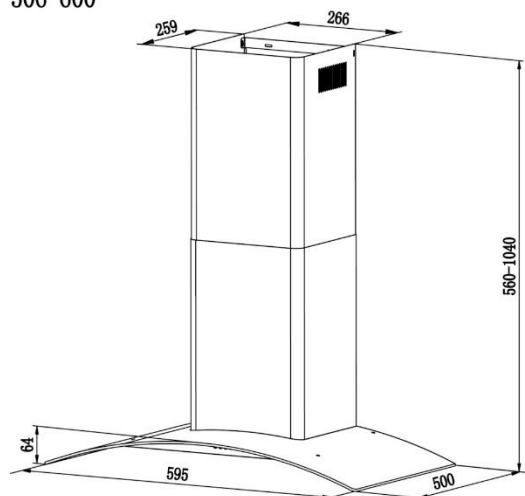

- Elektronische Drucktasten
- LED-Beleuchtung: 1 x 2 W
- Geschwindigkeitsstufen: 3
- Max. Luftstrom (Booster): 456 m<sup>3</sup>/h

506-600

**PRODUKTINFORMATIONEN**

VRG (exkl. MwSt.)	CHF 2.31
Artikelcode	36900938
EAN-Code	8016361970861
Farbe	Inox
Gewicht netto / brutto (kg)	12.5 / 14.5
Dimensionen (mm)	595*500*560-1040

### INFORMATIONS PRODUIT

TAR (TVA excl.)	CHF 2.31
Code de l'article	36900938
Code EAN	8016361970861
Couleur	Inox
Poids net / brut (kg)	12.5 /14.5
Dimensions (mm)	595*500*560-1040

506-600

- Comandi a tasti elettronici
- Illuminazione con 1 lampade LED da 2 W
- 3 livelli di potenza
- Potenza di aspirazione massima (Booster) 46 m<sup>3</sup>/h

### INFORMAZIONI PRODOTTO

TRA (IVA escl.)	CHF 2.31
Codice dell'articolo	36900938
Codice EAN	8016361970861
Colore	Inox
Peso netto / brutto (kg)	12.5 / 14.5
Dimensioni (mm)	595*500*560-1040