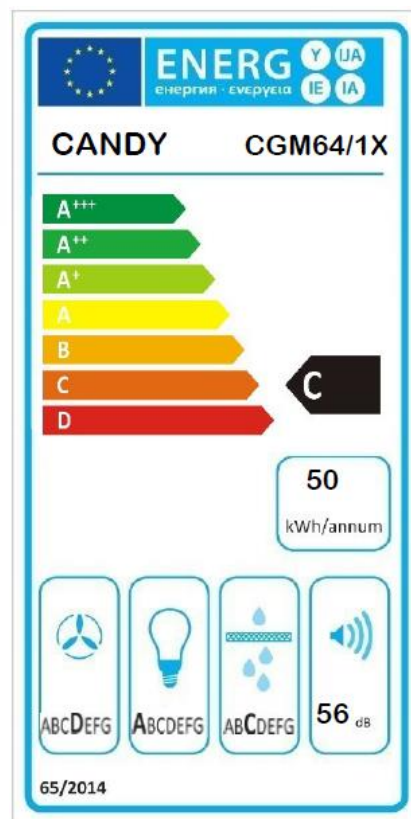

- Elektronische Drucktasten
- LED-Beleuchtung: 1 x 2 W
- Geschwindigkeitsstufen: 3
- Max. Luftstrom (Booster): 456 m<sup>3</sup>/h

506-600

**PRODUKTINFORMATIONEN**

VRG (exkl. MwSt.)	CHF 2.31
Artikelcode	36900938
EAN-Code	8016361970861
Farbe	Inox
Gewicht netto / brutto (kg)	12.5 / 14.5
Dimensionen (mm)	595*500*560-1040

- Commandes par touches électroniques
- Éclairage DEL: 1 x 2 W
- Niveaux de vitesse : 3
- Débit d'air en fonctionnement Booster: 456 m<sup>3</sup>/h

### INFORMATIONS PRODUIT

TAR (TVA excl.)	CHF 2.31
Code de l'article	36900938
Code EAN	8016361970861
Couleur	Inox
Poids net / brut (kg)	12.5 /14.5
Dimensions (mm)	595*500*560-1040

506-600

- Comandi a tasti elettronici
- Illuminazione con 1 lampade LED da 2 W
- 3 livelli di potenza
- Potenza di aspirazione massima (Booster) 46 m<sup>3</sup>/h

### INFORMAZIONI PRODOTTO

TRA (IVA escl.)	CHF 2.31
Codice dell'articolo	36900938
Codice EAN	8016361970861
Colore	Inox
Peso netto / brutto (kg)	12.5 / 14.5
Dimensioni (mm)	595*500*560-1040