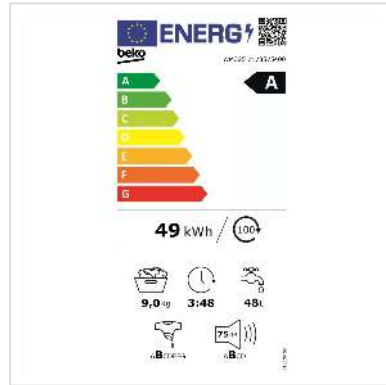

Beko Waschmaschine WM325, 9kg, A

Artikelnummer	04.07.0128
Hersteller	Beko
Hersteller-Art.-Nr.	WM325
EAN (Einzelstück)	8690842583872

Mit der Beko WM325 Waschmaschine können Sie Ihre Wäsche tiefenrein waschen und schonen gleichzeitig die Umwelt, dank der Energieeffizienzklasse A.

Technische Daten

Hersteller	Beko
Produktgruppe	Waschen & Trocknen
Produkttyp	Waschmaschine
Farbe	weiß
Geräuschpegel (max.)	75 dB
Energieeffizienzklasse	A
Energieverbrauch für 100 Waschzyklen	49 kWh

Display	ja
Beladungskapazität Trocknen	9 kg
Farbgruppe	Weiss
Türfarbe	Schwarz
Höhe	840 mm
Breite	600 mm
Tiefe	550 mm
Gewicht	76 kg
Verpackungshöhe	885 mm
Verpackungsbreite	770 mm
Verpackungstiefe	600 mm
Paketgewicht	77 kg