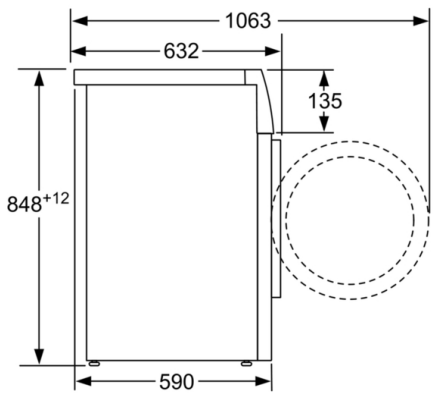

**Serie 4, Waschmaschine, Frontloader, 8 kg,
1400 U/min.
WAN28242CH**

Masse in mm