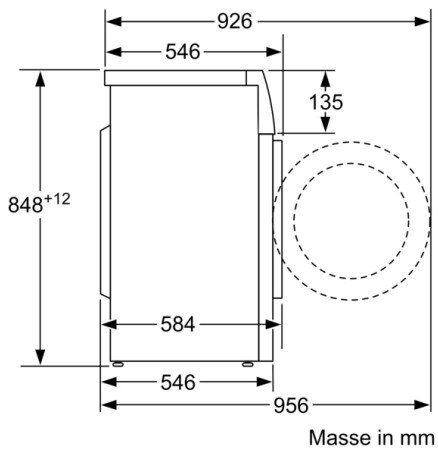

**Serie 2, Waschmaschine, Frontloader, 7 kg,
1400 U/min.
WAJ280F1CH**