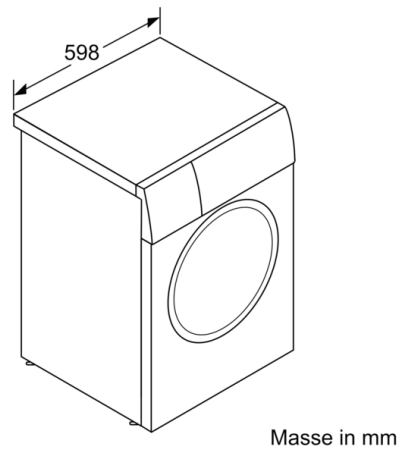

**Serie 2, Waschmaschine, Frontloader, 7 kg,
1400 U/min.
WAJ280F1CH**