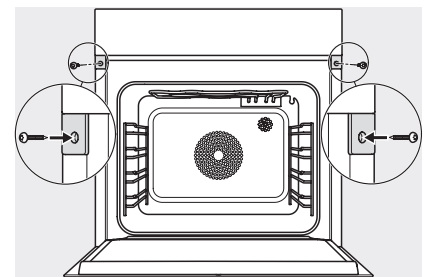

DGC7x6x, DGC7x6xX, DGC7x6xHCPro, DGC7x6xHCXPro Skizze