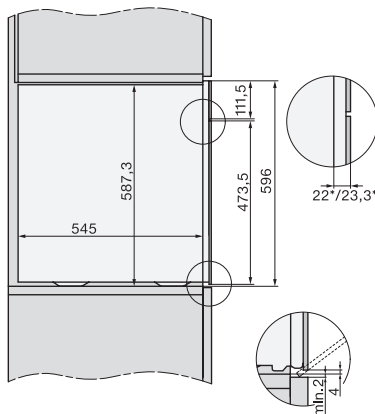

1) 400 mm, 2) 360 mm, 3) 47 mm, 4) 27 mm, 5) 32.5 mm

ESW7x20, DGC7x6xHCPro, DGC7x6xHCXPro Skizze

ESW7x10, EVS7010, DGC7x6xHCPro, DGC7x6xHCXPro Skizze

DGC7x6x, DGC7x6xX, DGC7x6xHCPro, DGC7x6xHCXPro Skizze

DGC7x6x, DGC7x6xX, DGC7x6xHCPro, DGC7x6xHCXPro Skizze

Arbeitsplattenüberstand ≤ 29 mm

DGC7x6x, DGC7x6xX, DGC7x6xHCPro, DGC7x6xHCXPro Skizze

DGC7x4x, DGC7x4x-55, DGC7xxx, DGC7x4xHCPro, DGC7x4xHCXPro, Skizze

DGC7x6x, DGC7x6x-55X, DGC7x6xHCPro, DGC7x6xHCXPro Skizze

\*22 mm – Glas, \*23,3 mm – Edelstahl